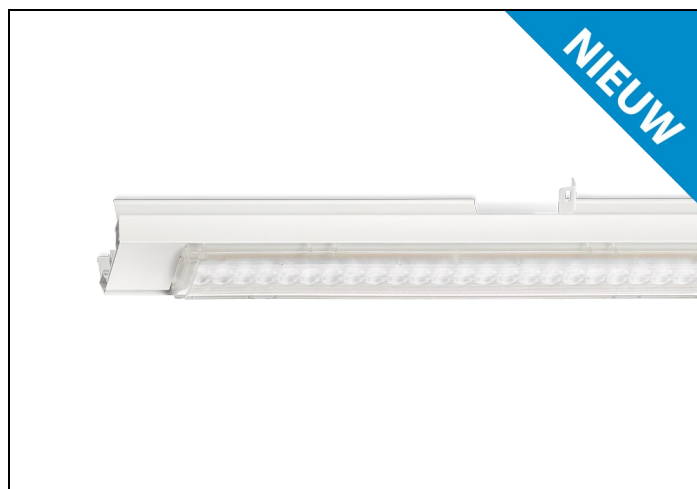

NLS-LO 84 6000LM 1,48M DALI 7-AD

Artikelnummer: 41528060267 EAN-code: 8715182175096

Productinformatie

Geheel van wit gespoten aluminium en uitgerust met:

- gemonteerde fase-schakelaar
- volledig geïntegreerde led, standaard in 4000K, met een opaal lensoptiek

De unit in lengte 1,53 m is toe te passen op (bestaande) rails T8 58 Watt (1,53 m). De unit in lengte 1,48 m is toe te passen op (bestaande) rails T5 35-49-80 Watt (1,48 m).

Bij toepassing van dim dient altijd een 7-aderige rail te worden gebruikt.

NLS-LO units zijn te combineren met de [NLS-AL afdekplaten](#).

Norton armaturen zijn verkrijgbaar via de elektrotechnische en verlichtingsgroothandel.

L	B	H
1480	62	70

Gerelateerde artikelen

Artikelnummer Omschrijving

Toepassingsgebieden

- retail
- horeca
- entertainment
- distributiecentra / warehousing
- industrie

Technische specificaties

Artikelklasse	Basisunit lichtlijn
Serie	NLS-LO
Lamptype	LED niet uitwisselbaar
Kleurtemperatuur (K)	4000 tot 4000
Met lichtbron	Ja
Aantal Norton Led Module(s)	1
Geschikt voor aantal lichtbronnen	1
Nom. levensduur L90/B50 bij 25 °C (h)	70000
Max. systeemvermogen (W)	37
Beschermingsgraad (IP)	IP20
Beschermingsklasse volgens IEC 61140	I
Slagvastheid	IK03
Gloeidraadtest volgens IEC 60695-2-11	650 °C - 30 s
Geschikt voor lampvermogen (W)	37 tot 37
Effectieve lichtstroom volgens IEC 62722-2-1 (lm)	5400
Specifieke lichtstroom armatuur (lm/W)	145
Lichtkleur	Wit
Kleurweergave-index	80-89
Kleur consistentie (McAdam ellips)	SDCM3
Vermogensfactor	0.99
Breedte (mm)	62
Hoogte/diepte (mm)	70
Lengte (mm)	1480
Materiaal behuizing	Aluminium
Kleur behuizing	Wit
Lichtverdeler	Diffuserlens/optiek/paneel
Lichtverdeling	Symmetrisch
Lichtuittrede	Direct
Stralingshoek	>80° - Extreem breedstralend
Voorschakelapparaat	LED regeling stroomgestuurd
Voorschakelapparaat inbegrepen	Ja
Geschikt voor noodverlichting	Ja
Noodstroomvoorziening geïntegreerd	Nee
Dimbaar DALI	Ja