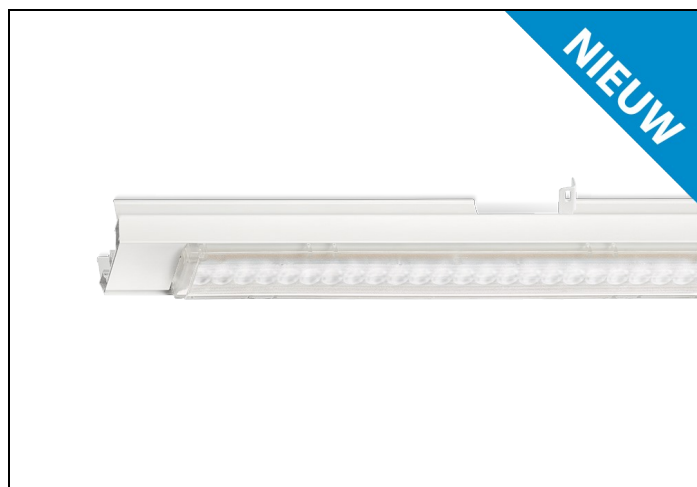

NLS-LO 84 6000LM 1,48M DALI 7-AD

Artikelnummer: 41528060267 EAN-code: 8715182175096

Productinformatie

Geheel van wit gespoten aluminium en uitgerust met:

- gemonteerde fase-schakelaar
- volledig geïntegreerde led, standaard in 4000K, met een opaal lensoptiek

De unit in lengte 1,53 m is toe te passen op (bestaande) rails T8 58 Watt (1,53 m). De unit in lengte 1,48 m is toe te passen op (bestaande) rails T5 35-49-80 Watt (1,48 m).

Bij toepassing van dim dient altijd een 7-aderige rail te worden gebruikt.

NLS-LO units zijn te combineren met de [NLS-AL afdekplaten](#).

Norton armaturen zijn verkrijgbaar via de elektrotechnische en verlichtingsgroothandel.

L	B	H
1480	62	70

Gerelateerde artikelen

Artikelnummer Omschrijving

Toepassingsgebieden

- retail
- horeca
- entertainment
- distributiecentra / warehousing
- industrie

Technische specificaties

Artikelklasse	Basisunit lichtlijn
Serie	NLS-LO
Lamptype	LED niet uitwisselbaar
Kleurtemperatuur (K)	4000 tot 4000
Met lichtbron	Ja
Aantal Norton Led Module(s)	1
Geschikt voor aantal lichtbronnen	1
Nom. levensduur L90/B50 bij 25 °C (h)	70000
Max. systeemvermogen (W)	37
Beschermingsgraad (IP)	IP20
Beschermingsklasse volgens IEC 61140	I
Slagvastheid	IK03
Gloeidraadtest volgens IEC 60695-2-11	650 °C - 30 s
Geschikt voor lampvermogen (W)	37 tot 37
Effectieve lichtstroom volgens IEC 62722-2-1 (lm)	5400
Specifieke lichtstroom armatuur (lm/W)	145
Lichtkleur	Wit
Kleurweergave-index	80-89
Kleur consistentie (McAdam ellips)	SDCM3
Vermogensfactor	0.99
Breedte (mm)	62
Hoogte/diepte (mm)	70
Lengte (mm)	1480
Materiaal behuizing	Aluminium
Kleur behuizing	Wit
Lichtverdeler	Diffuserlens/optiek/paneel
Lichtverdeling	Symmetrisch
Lichtuittrede	Direct
Stralingshoek	Extreem breedstralend >80°
Voorschakelapparaat	LED regeling stroomgestuurd
Voorschakelapparaat inbegrepen	Ja
Geschikt voor noodverlichting	Ja
Noodstroomvoorziening geïntegreerd	Nee
Dimbaar DALI	Ja