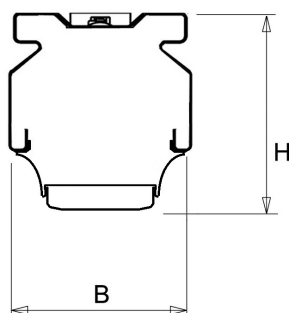

L	B	H
1480	62	70