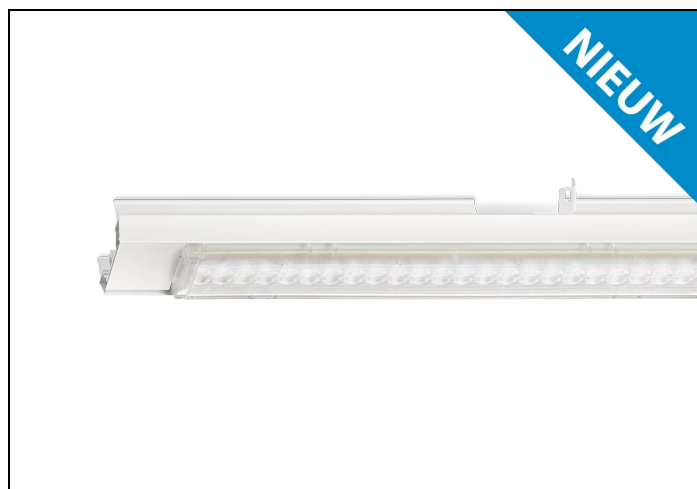

### Productinformatie

Geheel van wit gespoten aluminium en uitgerust met:

- gemonteerde fase-schakelaar
- volledig geïntegreerde led, standaard in 4000K, met een opaal lensoptiek

De unit in lengte 1,53 m is toe te passen op (bestaande) rails T8 58 Watt (1,53 m). De unit in lengte 1,48 m is toe te passen op (bestaande) rails T5 35-49-80 Watt (1,48 m).

Bij toepassing van dim dient altijd een 7-aderige rail te worden gebruikt.

NLS-LO units zijn te combineren met de [NLS-AL afdekplaten](#).

Norton armaturen zijn verkrijgbaar via de elektrotechnische en verlichtingsgroothandel.