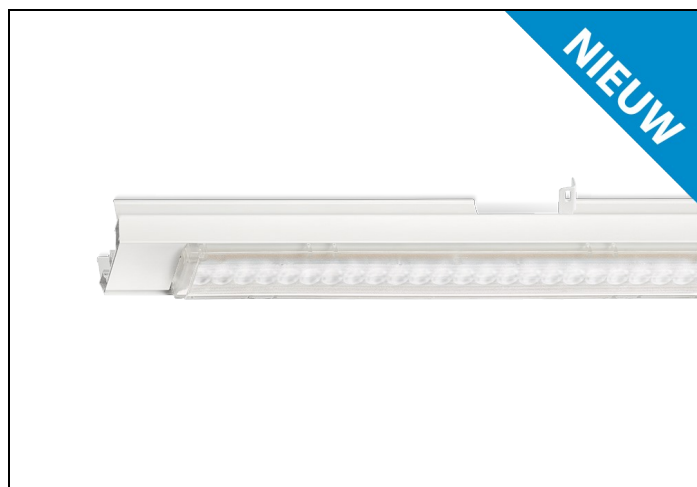

NLS-LO 84 9000LM 1,48M

Artikelnummer: 4152809016 EAN-code: 8715182172729

Productinformatie

Geheel van wit gespoten aluminium en uitgerust met:

- gemonteerde fase-schakelaar
- volledig geïntegreerde led, standaard in 4000K, met een opaal lensoptiek

De unit in lengte 1,53 m is toe te passen op (bestaande) rails T8 58 Watt (1,53 m). De unit in lengte 1,48 m is toe te passen op (bestaande) rails T5 35-49-80 Watt (1,48 m).

Bij toepassing van dim dient altijd een 7-aderige rail te worden gebruikt.

NLS-LO units zijn te combineren met de [NLS-AL afdekplaten](#).

Norton armaturen zijn verkrijgbaar via de elektrotechnische en verlichtingsgroothandel.

L	B	H
1480	62	70

Gerelateerde artikelen

Artikelnummer Omschrijving

Technische specificaties

Artikelklasse	Basisunit lichtlijn
Serie	NLS-LO
Lamptype	LED niet uitwisselbaar
Kleurtemperatuur (K)	4000 tot 4000
Met lichtbron	Ja
Aantal Norton Led Module(s)	1
Geschikt voor aantal lichtbronnen	1
Nom. levensduur L90/B50 bij 25 °C (h)	70000
Max. systeemvermogen (W)	59
Beschermingsgraad (IP)	IP20
Beschermingsklasse volgens IEC 61140	I
Slagvastheid	IK03
Gloeidraadtest volgens IEC 60695-2-11	650 °C - 30 s
Geschikt voor lampvermogen (W)	59 tot 59
Effectieve lichtstroom volgens IEC 62722-2-1 (lm)	8200
Specifieke lichtstroom armatuur (lm/W)	138
Lichtkleur	Wit
Kleurweergave-index	80-89
Kleur consistentie (McAdam ellips)	SDCM3
Vermogensfactor	0.99
Breedte (mm)	62
Hoogte/diepte (mm)	70
Lengte (mm)	1480
Materiaal behuizing	Aluminium
Kleur behuizing	Wit
Lichtverdeler	Diffuserlens/optiek/paneel
Lichtverdeling	Symmetrisch
Lichtuittrede	Direct
Stralingshoek	Extreem breedstralend >80°
Voorschakelapparaat	LED regeling stroomgestuurd
Voorschakelapparaat inbegrepen	Ja
Geschikt voor noodverlichting	Ja
Noodstroomvoorziening geïntegreerd	Nee
Dimbaar DALI	Nee
Dimbaar 1-10 V	Nee
Niet dimbaar	Ja