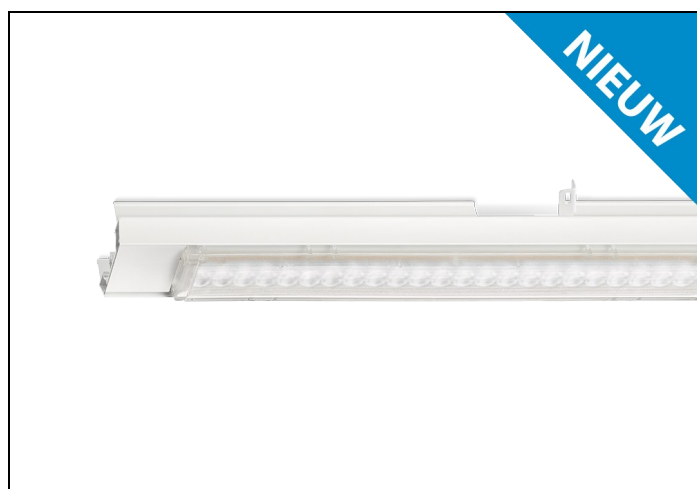

NLS-LO 84 9000LM 1,48M NOOD

Artikelnummer: 415280901605 EAN-code: 8715182175119

Productinformatie

Geheel van wit gespoten aluminium en uitgerust met:

- gemonteerde fase-schakelaar
- volledig geïntegreerde led, standaard in 4000K, met een opaal lensoptiek

De unit in lengte 1,53 m is toe te passen op (bestaande) rails T8 58 Watt (1,53 m). De unit in lengte 1,48 m is toe te passen op (bestaande) rails T5 35-49-80 Watt (1,48 m).

Bij toepassing van dim dient altijd een 7-aderige rail te worden gebruikt.

NLS-LO units zijn te combineren met de [NLS-AL afdekplaten](#).

Norton armaturen zijn verkrijgbaar via de elektrotechnische en verlichtingsgroothandel.

| L | B | H |
|------|----|----|
| 1480 | 62 | 70 |

Gerelateerde artikelen

Artikelnummer Omschrijving

9401255 NLS-AL AFDEKPLAAT NLS-L 1,48M

Toepassingsgebieden

- retail
- horeca
- entertainment
- distributiecentra / warehousing
- industrie

Technische specificaties