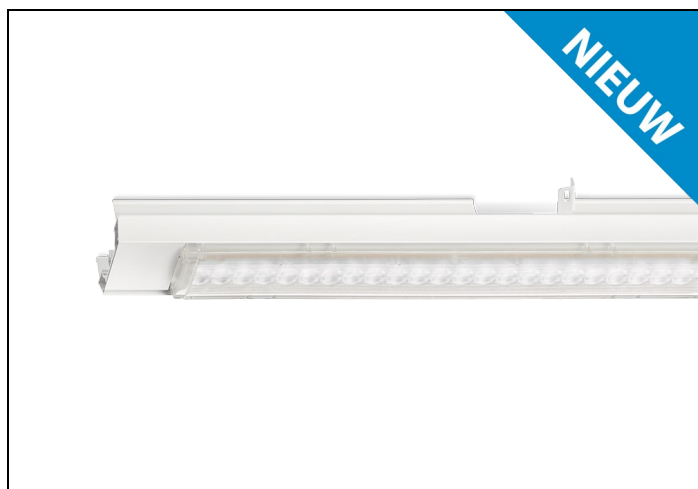

### Productinformatie

Geheel van wit gespoten aluminium en uitgerust met:

- gemonteerde fase-schakelaar
- volledig geïntegreerde led, standaard in 4000K, met een opaal lensoptiek

De unit in lengte 1,53 m is toe te passen op (bestaande) rails T8 58 Watt (1,53 m). De unit in lengte 1,48 m is toe te passen op (bestaande) rails T5 35-49-80 Watt (1,48 m).

Bij toepassing van dim dient altijd een 7-aderige rail te worden gebruikt.

NLS-LO units zijn te combineren met de [NLS-AL afdekplaten](#).

Norton armaturen zijn verkrijgbaar via de elektrotechnische en verlichtingsgroothandel.