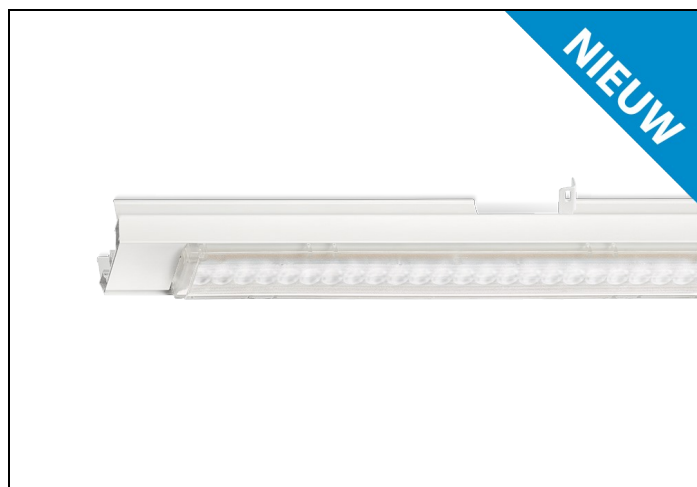

NLS-LO 865 9000LM 1,48M

Artikelnummer: 4152809017 EAN-code: 8715182174730

Productinformatie

Geheel van wit gespoten aluminium en uitgerust met:

- gemonteerde fase-schakelaar
- volledig geïntegreerde led, standaard in 4000K, met een opaal lensoptiek

De unit in lengte 1,53 m is toe te passen op (bestaande) rails T8 58 Watt (1,53 m). De unit in lengte 1,48 m is toe te passen op (bestaande) rails T5 35-49-80 Watt (1,48 m).

Bij toepassing van dim dient altijd een 7-aderige rail te worden gebruikt.

NLS-LO units zijn te combineren met de [NLS-AL afdekplaten](#).

Norton armaturen zijn verkrijgbaar via de elektrotechnische en verlichtingsgroothandel.

L	B	H
1480	62	70

Gerelateerde artikelen

Artikelnummer Omschrijving

Technische specificaties

Artikelklasse	Basisunit lichtlijn
Serie	NLS-LO
Lamptype	LED niet uitwisselbaar
Kleurtemperatuur (K)	6500 tot 6500
Met lichtbron	Ja
Aantal Norton Led Module(s)	1
Geschikt voor aantal lichtbronnen	1
Nom. levensduur L90/B50 bij 25 °C (h)	70000
Max. systeemvermogen (W)	59
Beschermingsgraad (IP)	IP20
Beschermingsklasse volgens IEC 61140	I
Slagvastheid	IK03
Gloeidraadtest volgens IEC 60695-2-11	650 °C - 30 s
Geschikt voor lampvermogen (W)	59 tot 59
Effectieve lichtstroom volgens IEC 62722-2-1 (lm)	8500
Specifieke lichtstroom armatuur (lm/W)	144
Lichtkleur	Wit
Kleurweergave-index	80-89
Kleur consistentie (McAdam ellips)	SDCM3
Vermogensfactor	0.99
Breedte (mm)	62
Hoogte/diepte (mm)	70
Lengte (mm)	1480
Materiaal behuizing	Aluminium
Kleur behuizing	Wit
Lichtverdeler	Diffuserlens/optiek/paneel
Lichtverdeling	Symmetrisch
Lichtuittrede	Direct
Stralingshoek	>80° - Extreem breedstralend
Voorschakelapparaat	LED regeling stroomgestuurd
Voorschakelapparaat inbegrepen	Ja
Geschikt voor noodverlichting	Ja
Noodstroomvoorziening geïntegreerd	Nee
Dimbaar DALI	Nee
Dimbaar 1-10 V	Nee
Niet dimbaar	Ja