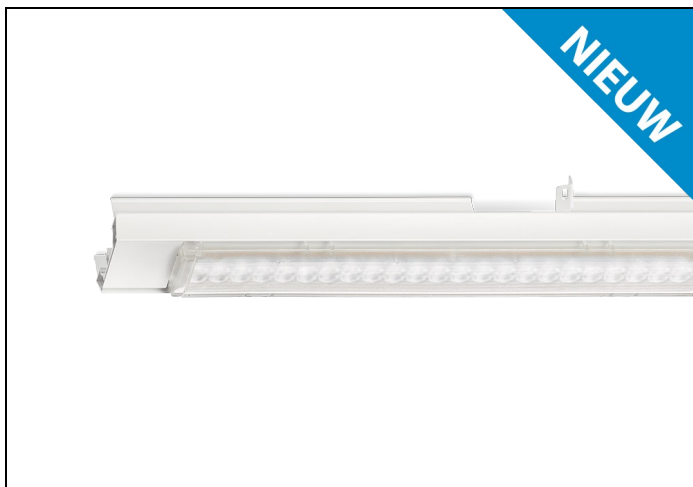

## NLS-LO 84 9000LM 1,48M DALI 7-AD

Artikelnummer: 41528090267 EAN-code: 8715182175133

### Productinformatie

Geheel van wit gespoten aluminium en uitgerust met:

- gemonteerde fase-schakelaar
- volledig geïntegreerde led, standaard in 4000K, met een opaal lensoptiek

De unit in lengte 1,53 m is toe te passen op (bestaande) rails T8 58 Watt (1,53 m). De unit in lengte 1,48 m is toe te passen op (bestaande) rails T5 35-49-80 Watt (1,48 m).

Bij toepassing van dim dient altijd een 7-aderige rail te worden gebruikt.

NLS-LO units zijn te combineren met de [NLS-AL afdekplaten](#).

Norton armaturen zijn verkrijgbaar via de elektrotechnische en verlichtingsgroothandel.