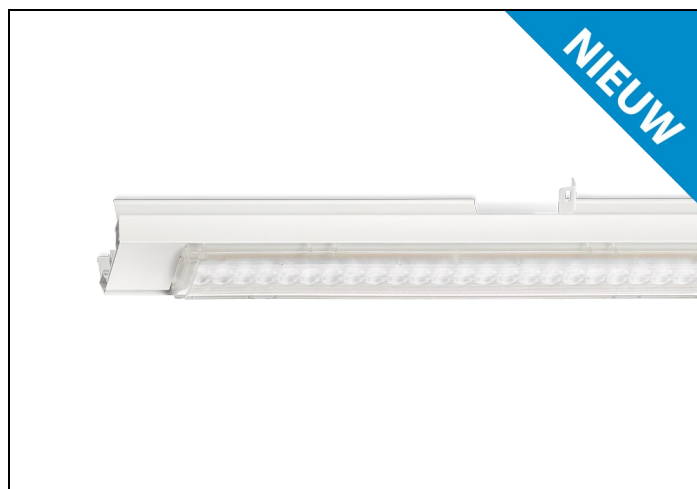

NLS-LO 84 9000LM 1,48M DALI 7-AD

Artikelnummer: 41528090267 EAN-code: 8715182175133

Productinformatie

Geheel van wit gespoten aluminium en uitgerust met:

- gemonteerde fase-schakelaar
- volledig geïntegreerde led, standaard in 4000K, met een opaal lensoptiek

De unit in lengte 1,53 m is toe te passen op (bestaande) rails T8 58 Watt (1,53 m). De unit in lengte 1,48 m is toe te passen op (bestaande) rails T5 35-49-80 Watt (1,48 m).

Bij toepassing van dim dient altijd een 7-aderige rail te worden gebruikt.

NLS-LO units zijn te combineren met de [NLS-AL afdekplaten](#).

Norton armaturen zijn verkrijgbaar via de elektrotechnische en verlichtingsgroothandel.

L	B	H
1480	62	70

Gerelateerde artikelen

Artikelnummer Omschrijving

Toepassingsgebieden

- retail
- horeca
- entertainment
- distributiecentra / warehousing
- industrie

Technische specificaties

Artikelklasse	Basisunit lichtlijn
Serie	NLS-LO
Lamptype	LED niet uitwisselbaar
Kleurtemperatuur (K)	4000 tot 4000
Met lichtbron	Ja
Aantal Norton Led Module(s)	1
Geschikt voor aantal lichtbronnen	1
Nom. levensduur L90/B50 bij 25 °C (h)	70000
Max. systeemvermogen (W)	59
Beschermingsgraad (IP)	IP20
Beschermingsklasse volgens IEC 61140	I
Slagvastheid	IK03
Gloeidraadtest volgens IEC 60695-2-11	650 °C - 30 s
Geschikt voor lampvermogen (W)	59 tot 59
Effectieve lichtstroom volgens IEC 62722-2-1 (lm)	8200
Specifieke lichtstroom armatuur (lm/W)	138
Lichtkleur	Wit
Kleurweergave-index	80-89
Kleur consistentie (McAdam ellips)	SDCM3
Vermogensfactor	0.99
Breedte (mm)	62
Hoogte/diepte (mm)	70
Lengte (mm)	1480
Materiaal behuizing	Aluminium
Kleur behuizing	Wit
Lichtverdeler	Diffuserlens/optiek/paneel
Lichtverdeling	Symmetrisch
Lichtuittrede	Direct
Stralingshoek	Extreem breedstralend >80°
Voorschakelapparaat	LED regeling stroomgestuurd
Voorschakelapparaat inbegrepen	Ja
Geschikt voor noodverlichting	Ja
Noodstroomvoorziening geïntegreerd	Nee
Dimbaar DALI	Ja