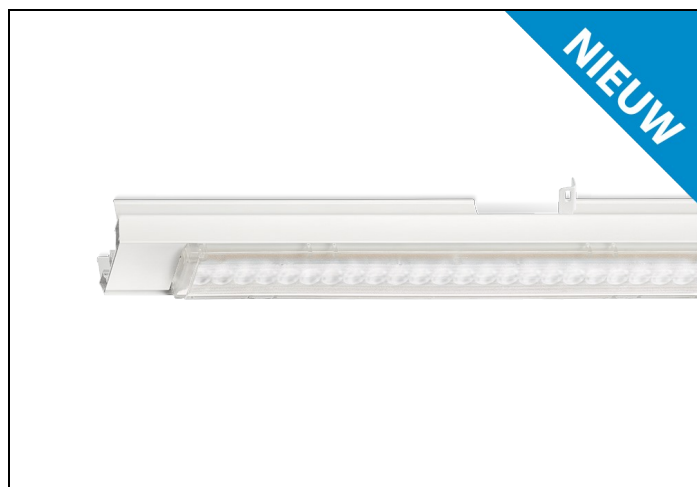

## NLS-LO 84 9000LM 1,48M DALI ND 7-AD

Artikelnummer: 415280902675 EAN-code: 8715182175140

### Productinformatie

Geheel van wit gespoten aluminium en uitgerust met:

- gemonteerde fase-schakelaar
- volledig geïntegreerde led, standaard in 4000K, met een opaal lensoptiek

De unit in lengte 1,53 m is toe te passen op (bestaande) rails T8 58 Watt (1,53 m). De unit in lengte 1,48 m is toe te passen op (bestaande) rails T5 35-49-80 Watt (1,48 m).

Bij toepassing van dim dient altijd een 7-aderige rail te worden gebruikt.

NLS-LO units zijn te combineren met de [NLS-AL afdekplaten](#).

Norton armaturen zijn verkrijgbaar via de elektrotechnische en verlichtingsgroothandel.