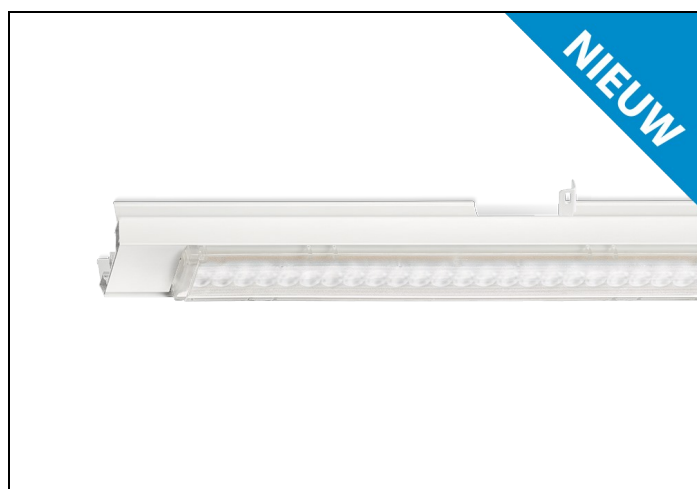

## NLS-LO 84 9000LM 1,48M DALI ND 7-AD

Artikelnummer: 415280902675 EAN-code: 8715182175140

### Productinformatie

Geheel van wit gespoten aluminium en uitgerust met:

- gemonteerde fase-schakelaar
- volledig geïntegreerde led, standaard in 4000K, met een opaal lensoptiek

De unit in lengte 1,53 m is toe te passen op (bestaande) rails T8 58 Watt (1,53 m). De unit in lengte 1,48 m is toe te passen op (bestaande) rails T5 35-49-80 Watt (1,48 m).

Bij toepassing van dim dient altijd een 7-aderige rail te worden gebruikt.

NLS-LO units zijn te combineren met de [NLS-AL afdekplaten](#).

Norton armaturen zijn verkrijgbaar via de elektrotechnische en verlichtingsgroothandel.