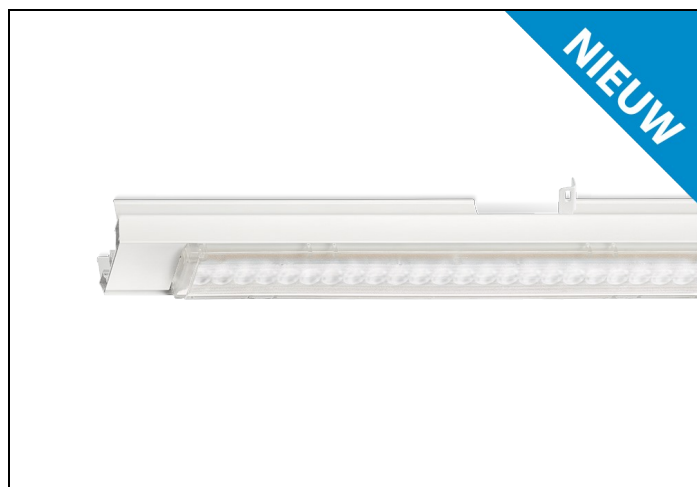

NLS-LO 865 9000LM 1,48M DALI 7-AD

Artikelnummer: 41528090277 EAN-code: 8715182175171

Productinformatie

Geheel van wit gespoten aluminium en uitgerust met:

- gemonteerde fase-schakelaar
- volledig geïntegreerde led, standaard in 4000K, met een opaal lensoptiek

De unit in lengte 1,53 m is toe te passen op (bestaande) rails T8 58 Watt (1,53 m). De unit in lengte 1,48 m is toe te passen op (bestaande) rails T5 35-49-80 Watt (1,48 m).

Bij toepassing van dim dient altijd een 7-aderige rail te worden gebruikt.

NLS-LO units zijn te combineren met de [NLS-AL afdekplaten](#).

Norton armaturen zijn verkrijgbaar via de elektrotechnische en verlichtingsgroothandel.

L	B	H
1480	62	70

Gerelateerde artikelen

Artikelnummer Omschrijving

Toepassingsgebieden

- retail
- horeca
- entertainment
- distributiecentra / warehousing
- industrie

Technische specificaties

Artikelklasse	Basisunit lichtlijn
Serie	NLS-LO
Lamptype	LED niet uitwisselbaar
Kleurtemperatuur (K)	6500 tot 6500
Met lichtbron	Ja
Aantal Norton Led Module(s)	1
Geschikt voor aantal lichtbronnen	1
Nom. levensduur L90/B50 bij 25 °C (h)	70000
Max. systeemvermogen (W)	59
Beschermingsgraad (IP)	IP20
Beschermingsklasse volgens IEC 61140	I
Slagvastheid	IK03
Gloeidraadtest volgens IEC 60695-2-11	650 °C - 30 s
Geschikt voor lampvermogen (W)	59 tot 59
Effectieve lichtstroom volgens IEC 62722-2-1 (lm)	8500
Specifieke lichtstroom armatuur (lm/W)	144
Lichtkleur	Wit
Kleurweergave-index	80-89
Kleur consistentie (McAdam ellips)	SDCM3
Vermogensfactor	0.99
Breedte (mm)	62
Hoogte/diepte (mm)	70
Lengte (mm)	1480
Materiaal behuizing	Aluminium
Kleur behuizing	Wit
Lichtverdeler	Diffuserlens/optiek/paneel
Lichtverdeling	Symmetrisch
Lichtuittrede	Direct
Stralingshoek	>80° - Extreem breedstralend
Voorschakelapparaat	LED regeling stroomgestuurd
Voorschakelapparaat inbegrepen	Ja
Geschikt voor noodverlichting	Ja
Noodstroomvoorziening geïntegreerd	Nee
Dimbaar DALI	Ja