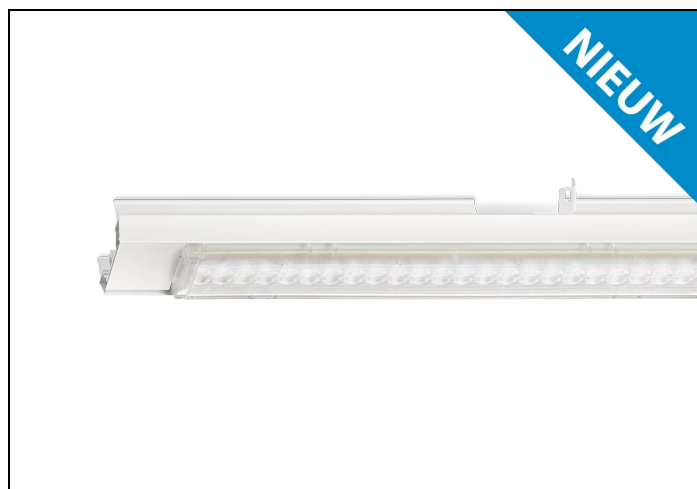

NLS-LO 865 9000LM 1,48M DALI 7-AD

Artikelnummer: 41528090277 EAN-code: 8715182175171

Productinformatie

Geheel van wit gespoten aluminium en uitgerust met:

- gemonteerde fase-schakelaar
- volledig geïntegreerde led, standaard in 4000K, met een opaal lensoptiek

De unit in lengte 1,53 m is toe te passen op (bestaande) rails T8 58 Watt (1,53 m). De unit in lengte 1,48 m is toe te passen op (bestaande) rails T5 35-49-80 Watt (1,48 m).

Bij toepassing van dim dient altijd een 7-aderige rail te worden gebruikt.

NLS-LO units zijn te combineren met de [NLS-AL afdekplaten](#).

Norton armaturen zijn verkrijgbaar via de elektrotechnische en verlichtingsgroothandel.

L	B	H
1480	62	70

Gerelateerde artikelen

Artikelnummer Omschrijving

Toepassingsgebieden

- retail
- horeca
- entertainment
- distributiecentra / warehousing
- industrie

Technische specificaties

Artikelklasse	Basisunit lichtlijn
Serie	NLS-LO
Lamptype	LED niet uitwisselbaar
Kleurtemperatuur (K)	6500 tot 6500
Met lichtbron	Ja
Aantal Norton Led Module(s)	1
Geschikt voor aantal lichtbronnen	1
Nom. levensduur L90/B50 bij 25 °C (h)	70000
Max. systeemvermogen (W)	59
Beschermingsgraad (IP)	IP20
Beschermingsklasse volgens IEC 61140	I
Slagvastheid	IK03
Gloeidraadtest volgens IEC 60695-2-11	650 °C - 30 s
Geschikt voor lampvermogen (W)	59 tot 59
Effectieve lichtstroom volgens IEC 62722-2-1 (lm)	8500
Specifieke lichtstroom armatuur (lm/W)	144
Lichtkleur	Wit
Kleurweergave-index	80-89
Kleur consistentie (McAdam ellips)	SDCM3
Vermogensfactor	0.99
Breedte (mm)	62
Hoogte/diepte (mm)	70
Lengte (mm)	1480
Materiaal behuizing	Aluminium
Kleur behuizing	Wit
Lichtverdeler	Diffuserlens/optiek/paneel
Lichtverdeling	Symmetrisch
Lichtuittrede	Direct
Stralingshoek	>80° - Extreem breedstralend
Voorschakelapparaat	LED regeling stroomgestuurd
Voorschakelapparaat inbegrepen	Ja
Geschikt voor noodverlichting	Ja
Noodstroomvoorziening geïntegreerd	Nee
Dimbaar DALI	Ja