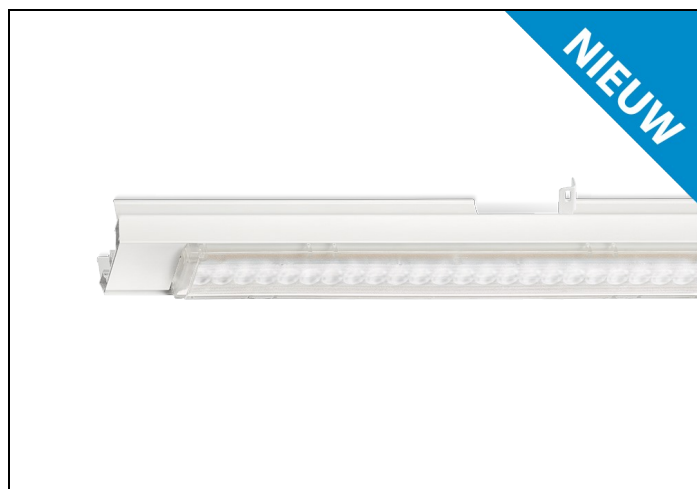

NLS-LO 84 1200LM 1,48M

Artikelnummer: 4152812016 EAN-code: 8715182172736

Productinformatie

Geheel van wit gespoten aluminium en uitgerust met:

- gemonteerde fase-schakelaar
- volledig geïntegreerde led, standaard in 4000K, met een opaal lensoptiek

De unit in lengte 1,53 m is toe te passen op (bestaande) rails T8 58 Watt (1,53 m). De unit in lengte 1,48 m is toe te passen op (bestaande) rails T5 35-49-80 Watt (1,48 m).

Bij toepassing van dim dient altijd een 7-aderige rail te worden gebruikt.

NLS-LO units zijn te combineren met de [NLS-AL afdekplaten](#).

Norton armaturen zijn verkrijgbaar via de elektrotechnische en verlichtingsgroothandel.

L	B	H
1480	62	70

Gerelateerde artikelen

Artikelnummer Omschrijving