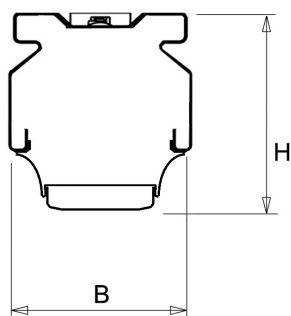

Gerelateerde artikelen

Artikelnummer Omschrijving

9401255 NLS-AL AFDEKPLAAT NLS-L 1,48M

Toepassingsgebieden

- retail
- horeca
- entertainment
- distributiecentra / warehousing
- industrie