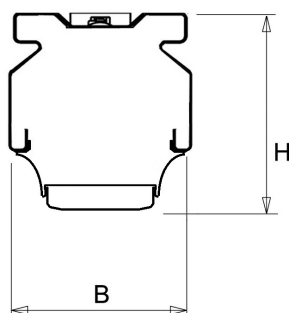

Gerelateerde artikelen

Artikelnummer Omschrijving

9401255 NLS-AL AFDEKPLAAT NLS-L 1,48M

Toepassingsgebieden

- retail
- horeca
- entertainment
- distributiecentra / warehousing
- industrie