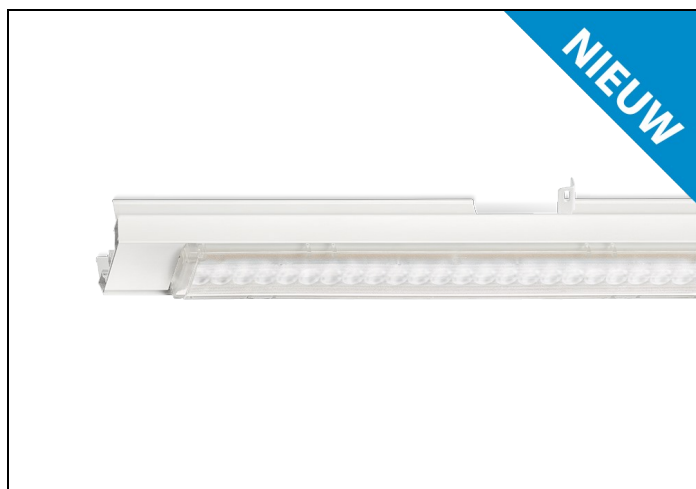

## NLS-LO 84 12000LM 1,48M DALI 7-AD

Artikelnummer: 41528120267 EAN-code: 8715182175218

### Productinformatie

Geheel van wit gespoten aluminium en uitgerust met:

- gemonteerde fase-schakelaar
- volledig geïntegreerde led, standaard in 4000K, met een opaal lensoptiek

De unit in lengte 1,53 m is toe te passen op (bestaande) rails T8 58 Watt (1,53 m). De unit in lengte 1,48 m is toe te passen op (bestaande) rails T5 35-49-80 Watt (1,48 m).

Bij toepassing van dim dient altijd een 7-aderige rail te worden gebruikt.

NLS-LO units zijn te combineren met de [NLS-AL afdekplaten](#).

Norton armaturen zijn verkrijgbaar via de elektrotechnische en verlichtingsgroothandel.