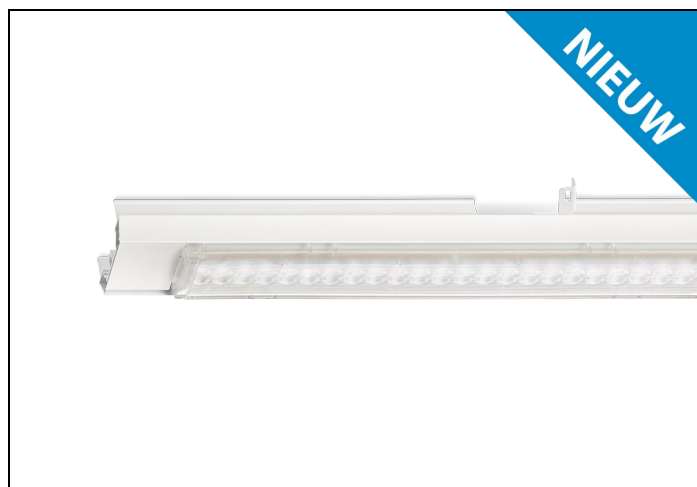

NLS-LO 84 12000LM 1,48M DALI 7-AD

Artikelnummer: 41528120267 EAN-code: 8715182175218

Productinformatie

Geheel van wit gespoten aluminium en uitgerust met:

- gemonteerde fase-schakelaar
- volledig geïntegreerde led, standaard in 4000K, met een opaal lensoptiek

De unit in lengte 1,53 m is toe te passen op (bestaande) rails T8 58 Watt (1,53 m). De unit in lengte 1,48 m is toe te passen op (bestaande) rails T5 35-49-80 Watt (1,48 m).

Bij toepassing van dim dient altijd een 7-aderige rail te worden gebruikt.

NLS-LO units zijn te combineren met de [NLS-AL afdekplaten](#).

Norton armaturen zijn verkrijgbaar via de elektrotechnische en verlichtingsgroothandel.

L	B	H
1480	62	70

Gerelateerde artikelen

Artikelnummer Omschrijving

Toepassingsgebieden

- retail
- horeca
- entertainment
- distributiecentra / warehousing
- industrie

Technische specificaties

Artikelklasse	Basisunit lichtlijn
Serie	NLS-LO
Lamptype	LED niet uitwisselbaar
Kleurtemperatuur (K)	4000 tot 4000
Met lichtbron	Ja
Aantal Norton Led Module(s)	1
Geschikt voor aantal lichtbronnen	1
Nom. levensduur L90/B50 bij 25 °C (h)	70000
Max. systeemvermogen (W)	74
Beschermingsgraad (IP)	IP20
Beschermingsklasse volgens IEC 61140	I
Slagvastheid	IK03
Gloeidraadtest volgens IEC 60695-2-11	650 °C - 30 s
Geschikt voor lampvermogen (W)	74 tot 74
Effectieve lichtstroom volgens IEC 62722-2-1 (lm)	9900
Specifieke lichtstroom armatuur (lm/W)	133
Lichtkleur	Wit
Kleurweergave-index	80-89
Kleur consistentie (McAdam ellips)	SDCM3
Vermogensfactor	0.99
Breedte (mm)	62
Hoogte/diepte (mm)	70
Lengte (mm)	1480
Materiaal behuizing	Aluminium
Kleur behuizing	Wit
Lichtverdeler	Diffuserlens/optiek/paneel
Lichtverdeling	Symmetrisch
Lichtuittrede	Direct
Stralingshoek	>80° - Extreem breedstralend
Voorschakelapparaat	LED regeling stroomgestuurd
Voorschakelapparaat inbegrepen	Ja
Geschikt voor noodverlichting	Ja
Noodstroomvoorziening geïntegreerd	Nee
Dimbaar DALI	Ja