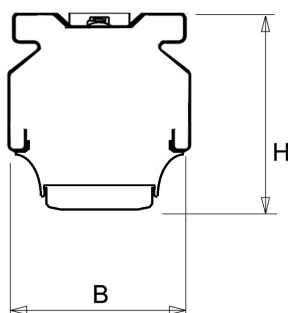

L	B	H
1480	62	70