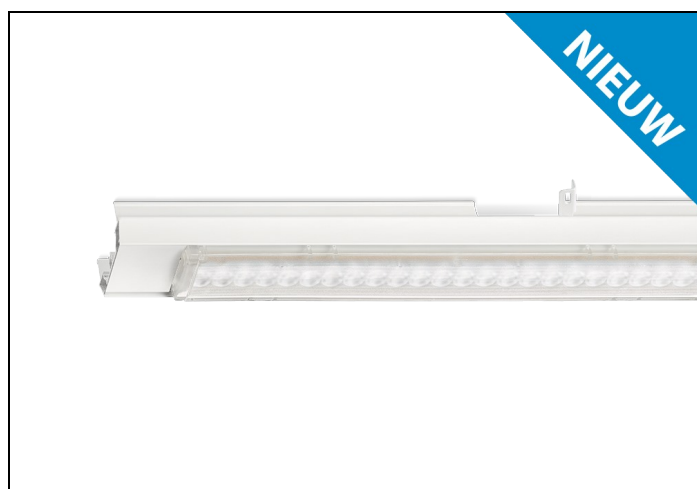

## NLS-LO 84 12000LM 1,48M DALI ND 7AD

Artikelnummer: 415281202675 EAN-code: 8715182175225

### Productinformatie

Geheel van wit gespoten aluminium en uitgerust met:

- gemonteerde fase-schakelaar
- volledig geïntegreerde led, standaard in 4000K, met een opaal lensoptiek

De unit in lengte 1,53 m is toe te passen op (bestaande) rails T8 58 Watt (1,53 m). De unit in lengte 1,48 m is toe te passen op (bestaande) rails T5 35-49-80 Watt (1,48 m).

Bij toepassing van dim dient altijd een 7-aderige rail te worden gebruikt.

NLS-LO units zijn te combineren met de [NLS-AL afdekplaten](#).

Norton armaturen zijn verkrijgbaar via de elektrotechnische en verlichtingsgroothandel.