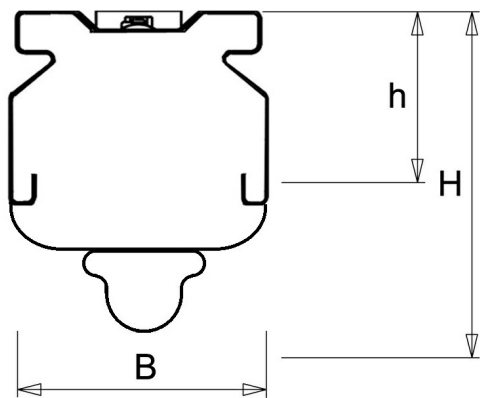

Geheel van wit gemoffeld plaatstaal en uitgerust met:

- gemonteerde fase-schakelaar
- volledig geïntegreerde led, standaard in 4000K, met breedstralende diffuser
- hoogwaardige flickervrije driver van Philips/Osram

De unit in lengte 1,53 m is toe te passen op (bestaande) rails T8 58 Watt (1,53 m). De unit in lengte 1,48 m is toe te passen op (bestaande) rails T5 35-49-80 Watt (1,48 m).

Bij toepassing van dim dient altijd een 7-aderige rail te worden gebruikt.

NLS-UR units zijn te combineren met de [NLS-A afdekplaten](#) en [NLS-BR eindkappen](#).

Norton armaturen zijn verkrijgbaar via de elektrotechnische en verlichtingsgroothandel.

L	B	H
1480	60	80
1530	60	80

Uitvoeringen

Artikelnummer	Omschrijving	Wattage (W)
4153803716	NLS-UR 84 3700LM 1,48M	24
415380371605	NLS-UR 84 3700LM 1,48M NOOD	25
4153807216	NLS-UR 84 7200LM 1,48M	49
415380721605	NLS-UR 84 7200LM 1,48M NOOD	50
4163803716	NLS-UR 84 3700LM 1,53M	24
416380371605	NLS-UR 84 3700LM 1,53M NOOD	25
4163807216	NLS-UR 84 7200LM 1,53M	49
416380721605	NLS-UR 84 7200LM 1,53M NOOD	50

Kijk voor meer informatie op onze [website](#).