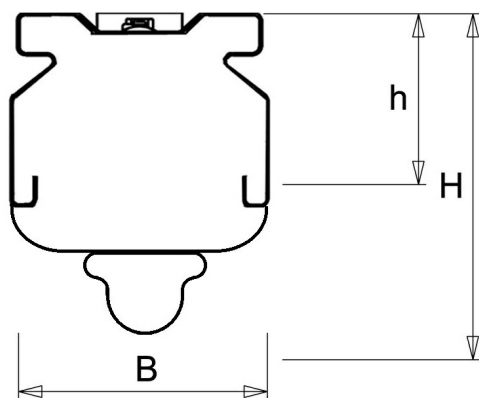

Geheel van wit gemoffeld plaatstaal en uitgerust met:

- gemonteerde fase-schakelaar
- volledig geïntegreerde led, standaard in 4000K, met breedstralende diffuser
- hoogwaardige flickervrije driver van Philips/Osram

De unit in lengte 1,53 m is toe te passen op (bestaande) rails T8 58 Watt (1,53 m). De unit in lengte 1,48 m is toe te passen op (bestaande) rails T5 35-49-80 Watt (1,48 m).

Bij toepassing van dim dient altijd een 7-aderige rail te worden gebruikt.

NLS-UR units zijn te combineren met de [NLS-A afdekplaten](#) en [NLS-BR eindkappen](#).

Norton armaturen zijn verkrijgbaar via de elektrotechnische en verlichtingsgroothandel.

L	B	H
1480	60	80
1530	60	80

Uitvoeringen

Artikelnummer	Omschrijving	Wattage (W)
4153803716	NLS-UR 84 3700LM 1,48M	24
415380371605	NLS-UR 84 3700LM 1,48M NOOD	25
4153807216	NLS-UR 84 7200LM 1,48M	49
415380721605	NLS-UR 84 7200LM 1,48M NOOD	50
4163803716	NLS-UR 84 3700LM 1,53M	24
416380371605	NLS-UR 84 3700LM 1,53M NOOD	25
4163807216	NLS-UR 84 7200LM 1,53M	49
416380721605	NLS-UR 84 7200LM 1,53M NOOD	50

Kijk voor meer informatie op onze [website](#).