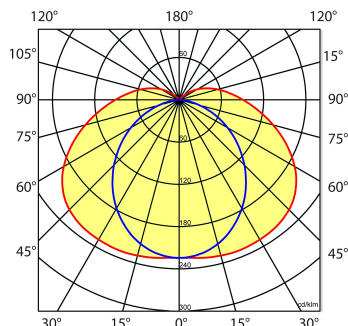

9401200 NLS-A AFDEKPLAAT 35-49-80 1,48M

Toepassingsgebieden

- retail
- horeca
- entertainment
- distributiecentra / warehousing
- industrie

Lichtdiagram

Technische specificaties

Artikelklasse	Basisunit lichtlijn
Serie	NLS-UR
Lamptype	LED niet uitwisselbaar
Kleurtemperatuur (K)	4000 tot 4000
Met lichtbron	Ja
Aantal Norton Led Module(s)	1
Geschikt voor aantal lichtbronnen	1
Nom. levensduur L80/B10 bij 25 °C (h)	50000
Max. systeemvermogen (W)	24
Beschermingsgraad (IP)	IP20
Beschermingsklasse volgens IEC 61140	I
Slagvastheid	IK03
Gloeidraadtest volgens IEC 60695-2-11	650 °C - 30 s
Geschikt voor lampvermogen (W)	24 tot 24
Effectieve lichtstroom volgens IEC 62722-2-1 (lm)	3700
Specifieke lichtstroom armatuur (lm/W)	150
Lichtkleur	Wit
Kleurweergave-index	80-89
Kleur consistentie (McAdam ellips)	SDCM3
Vermogensfactor	0.99
Breedte (mm)	60
Hoogte/diepte (mm)	80
Lengte (mm)	1480
Materiaal behuizing	Staal
Kleur behuizing	Wit
Lichtverdeler	Diffuserlens/optiek/paneel
Lichtverdeling	Symmetrisch
Lichtuittrede	Direct
Stralingshoek	Extreem breedstralend >80°
Voorschakelapparaat	LED regeling stroomgestuurd
Voorschakelapparaat inbegrepen	Ja