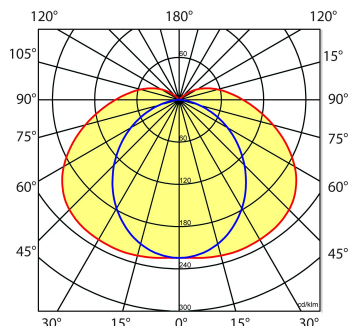

Artikelnummer Omschrijving

9401200 NLS-A AFDEKPLAAT 35-49-80 1,48M

Toepassingsgebieden

- retail
- horeca
- entertainment
- distributiecentra / warehousing
- industrie

Lichtdiagram

Technische specificaties

Artikelklasse	Basisunit lichtlijn
Serie	NLS-UR
Lamptype	LED niet uitwisselbaar
Kleurtemperatuur (K)	4000 tot 4000
Met lichtbron	Ja
Aantal Norton Led Module(s)	1
Geschikt voor aantal lichtbronnen	1
Nom. levensduur L80/B10 bij 25 °C (h)	50000
Max. systeemvermogen (W)	25
Beschermingsgraad (IP)	IP20
Beschermingsklasse volgens IEC 61140	I
Slagvastheid	IK03
Gloeidraadtest volgens IEC 60695-2-11	650 °C - 30 s
Geschikt voor lampvermogen (W)	24 tot 24
Effectieve lichtstroom volgens IEC 62722-2-1 (lm)	3700
Specifieke lichtstroom armatuur (lm/W)	150
Lichtkleur	Wit
Kleurweergave-index	80-89
Kleur consistentie (McAdam ellips)	SDCM3
Vermogensfactor	0.99
Breedte (mm)	60
Hoogte/diepte (mm)	80
Lengte (mm)	1480
Materiaal behuizing	Staal
Kleur behuizing	Wit
Lichtverdeler	Diffuserlens/optiek/paneel
Lichtverdeling	Symmetrisch
Lichtuittrede	Direct
Stralingshoek	Extreem breedstralend >80°
Voorschakelapparaat	LED regeling stroomgestuurd
Voorschakelapparaat inbegrepen	Ja