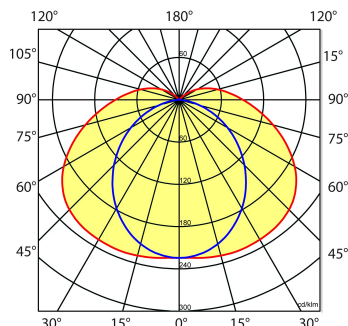

Artikelnummer Omschrijving

9401200 NLS-A AFDEKPLAAT 35-49-80 1,48M

Toepassingsgebieden

- retail
- horeca
- entertainment
- distributiecentra / warehousing
- industrie

Lichtdiagram

Technische specificaties

Artikelklasse	Basisunit lichtlijn
Serie	NLS-UR
Lamptype	LED niet uitwisselbaar
Kleurtemperatuur (K)	4000 tot 4000
Met lichtbron	Ja
Aantal Norton Led Module(s)	1
Geschikt voor aantal lichtbronnen	1
Nom. levensduur L80/B10 bij 25 °C (h)	50000
Max. systeemvermogen (W)	49
Beschermingsgraad (IP)	IP20
Beschermingsklasse volgens IEC 61140	I
Slagvastheid	IK03
Gloeidraadtest volgens IEC 60695-2-11	650 °C - 30 s
Geschikt voor lampvermogen (W)	49 tot 49
Effectieve lichtstroom volgens IEC 62722-2-1 (lm)	7600
Specifieke lichtstroom armatuur (lm/W)	154
Lichtkleur	Wit
Kleurweergave-index	80-89
Kleur consistentie (McAdam ellips)	SDCM3
Vermogensfactor	0.99
Breedte (mm)	60
Hoogte/diepte (mm)	80
Lengte (mm)	1480
Materiaal behuizing	Staal
Kleur behuizing	Wit
Lichtverdeler	Diffuserlens/optiek/paneel
Lichtverdeling	Symmetrisch
Lichtuittrede	Direct
Stralingshoek	Extreem breedstralend >80°
Voorschakelapparaat	LED regeling stroomgestuurd
Voorschakelapparaat inbegrepen	Ja