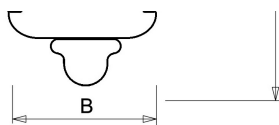

Toepassingsgebieden

- retail
- horeca
- entertainment
- distributiecentra / warehousing
- industrie