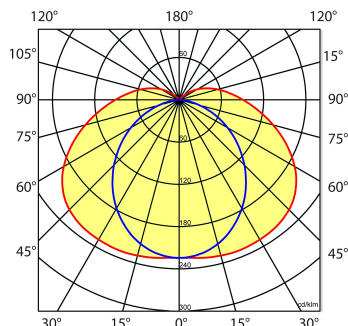

9401200 NLS-A AFDEKPLAAT 35-49-80 1,48M

Toepassingsgebieden

- retail
- horeca
- entertainment
- distributiecentra / warehousing
- industrie

Lichtdiagram

Technische specificaties

Artikelklasse	Basisunit lichtlijn
Serie	NLS-UR
Lamptype	LED niet uitwisselbaar
Kleurtemperatuur (K)	4000 tot 4000
Met lichtbron	Ja
Aantal Norton Led Module(s)	1
Geschikt voor aantal lichtbronnen	1
Nom. levensduur L80/B10 bij 25 °C (h)	50000
Max. systeemvermogen (W)	50
Beschermingsgraad (IP)	IP20
Beschermingsklasse volgens IEC 61140	I
Slagvastheid	IK03
Gloeidraadtest volgens IEC 60695-2-11	650 °C - 30 s
Geschikt voor lampvermogen (W)	49 tot 49
Effectieve lichtstroom volgens IEC 62722-2-1 (lm)	7600
Specifieke lichtstroom armatuur (lm/W)	150
Lichtkleur	Wit
Kleurweergave-index	80-89
Kleur consistentie (McAdam ellips)	SDCM3
Vermogensfactor	0.99
Breedte (mm)	60
Hoogte/diepte (mm)	80
Lengte (mm)	1480
Materiaal behuizing	Staal
Kleur behuizing	Wit
Lichtverdeler	Diffuserlens/optiek/paneel
Lichtverdeling	Symmetrisch
Lichtuittrede	Direct
Stralingshoek	Extreem breedstralend >80°
Voorschakelapparaat	LED regeling stroomgestuurd
Voorschakelapparaat inbegrepen	Ja