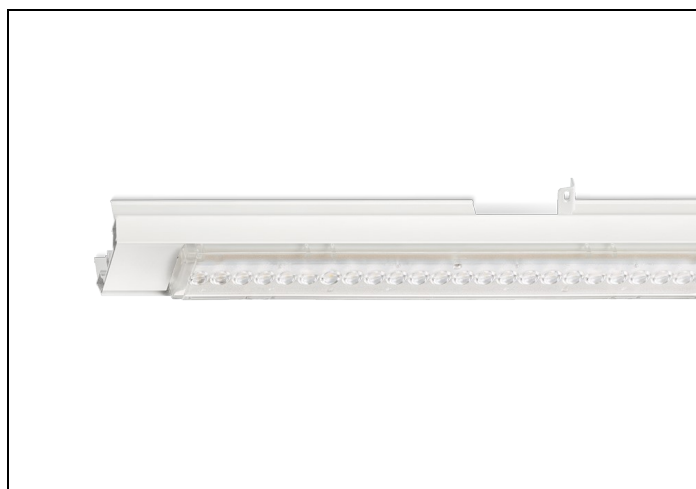

NLS-LB 84 4000LM 1,53M NOOD

Artikelnummer: 416080401605 EAN-code: 8715182167435

Productinformatie

Geheel van wit gespoten aluminium en uitgerust met:

- gemonteerde fase-schakelaar
- volledig geïntegreerde led, standaard in 4000K, met breedstralende lensoptiek (90%)

De unit in lengte 1,53 m is toe te passen op (bestaande) rails T8 58 Watt (1,53 m). De unit in lengte 1,48 m is toe te passen op (bestaande) rails T5 35-49-80 Watt (1,48 m).

Bij toepassing van dim dient altijd een 7-aderige rail te worden gebruikt.

NLS-LB units zijn te combineren met de [NLS-AL afdekplaten](#).

Norton armaturen zijn verkrijgbaar via de elektrotechnische en verlichtingsgroothandel.

L	B	H
1530	62	70