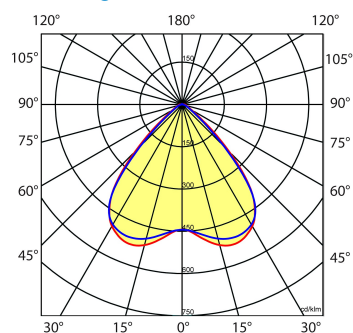

9401355 NLS-AL AFDEKPLAAT NLS-L 1,53M

Toepassingsgebieden

- retail
- horeca
- entertainment
- distributiecentra / warehousing
- industrie

Lichtdiagram

Technische specificaties

Artikelklasse	Basisunit lichtlijn
Serie	NLS-LB
Lamptype	LED niet uitwisselbaar
Kleurtemperatuur (K)	4000 tot 4000
Met lichtbron	Ja
Aantal Norton Led Module(s)	1
Geschikt voor aantal lichtbronnen	1
Nom. levensduur L90/B50 bij 25 °C (h)	70000
Max. systeemvermogen (W)	28
Beschermingsgraad (IP)	IP20
Beschermingsklasse volgens IEC 61140	I
Slagvastheid	IK03
Gloeidraadtest volgens IEC 60695-2-11	650 °C - 30 s
Geschikt voor lampvermogen (W)	28 tot 28
Effectieve lichtstroom volgens IEC 62722-2-1 (lm)	4050
Specifieke lichtstroom armatuur (lm/W)	145
Lichtkleur	Wit
Kleurweergave-index	80-89
Kleur consistentie (McAdam ellips)	SDCM3
Vermogensfactor	0.99
Breedte (mm)	62
Hoogte/diepte (mm)	70
Lengte (mm)	1530
Materiaal behuizing	Aluminium
Kleur behuizing	Wit
Lichtverdeler	Diffuserlens/optiek/paneel
Lichtverdeling	Symmetrisch
Lichtuittrede	Direct
Stralingshoek	>80° - Extreem breedstralend
Voorschakelapparaat	LED regeling stroomgestuurd
Voorschakelapparaat inbegrepen	Ja
Geschikt voor noodverlichting	Ja
Noodstroomvoorziening geïntegreerd	Ja
Dimbaar DALI	Nee
Dimbaar 1-10 V	Nee
Niet dimbaar	Ja
Powerfactor	0.99