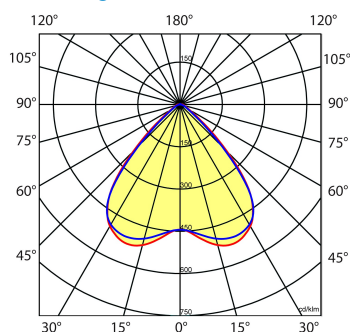

Toepassingsgebieden

- retail
- horeca
- entertainment
- distributiecentra / warehousing
- industrie

Lichtdiagram

Technische specificaties

Artikelklasse	Basisunit lichtlijn
Serie	NLS-LB
Lamptype	LED niet uitwisselbaar
Kleurtemperatuur (K)	4000 tot 4000
Met lichtbron	Ja
Aantal Norton Led Module(s)	1
Geschikt voor aantal lichtbronnen	1
Nom. levensduur L90/B50 bij 25 °C (h)	70000
Max. systeemvermogen (W)	28
Beschermingsgraad (IP)	IP20
Beschermingsklasse volgens IEC 61140	I
Slagvastheid	IK03
Gloeidraadtest volgens IEC 60695-2-11	650 °C - 30 s
Geschikt voor lampvermogen (W)	28 tot 28
Effectieve lichtstroom volgens IEC 62722-2-1 (lm)	4050
Specifieke lichtstroom armatuur (lm/W)	145
Lichtkleur	Wit
Kleurweergave-index	80-89
Kleur consistentie (McAdam ellips)	SDCM3
Vermogensfactor	0.99
Breedte (mm)	62
Hoogte/diepte (mm)	70
Lengte (mm)	1530
Materiaal behuizing	Aluminium