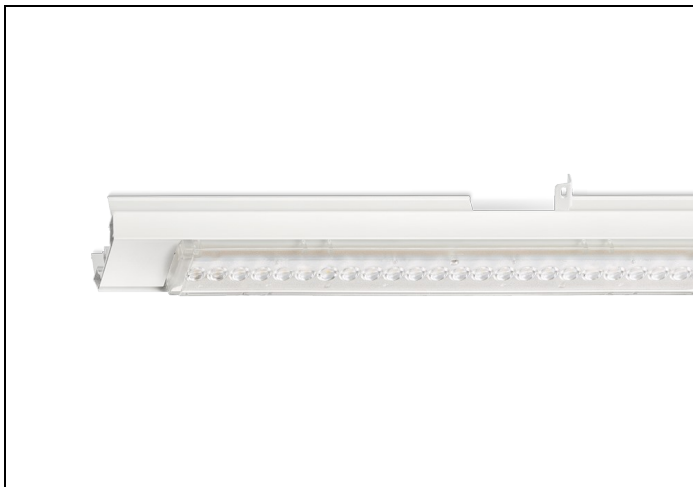

NLS-LB 84 4000LM 1,53M DALI 7-AD

Artikelnummer: 41608040267 EAN-code: 8715182167459

Productinformatie

Geheel van wit gespoten aluminium en uitgerust met:

- gemonteerde fase-schakelaar
- volledig geïntegreerde led, standaard in 4000K, met breedstralende lensoptiek (90%)

De unit in lengte 1,53 m is toe te passen op (bestaande) rails T8 58 Watt (1,53 m). De unit in lengte 1,48 m is toe te passen op (bestaande) rails T5 35-49-80 Watt (1,48 m).

Bij toepassing van dim dient altijd een 7-aderige rail te worden gebruikt.

NLS-LB units zijn te combineren met de [NLS-AL afdekplaten](#).

Norton armaturen zijn verkrijgbaar via de elektrotechnische en verlichtingsgroothandel.

L	B	H
1530	62	70

Gerelateerde artikelen

Artikelnummer Omschrijving