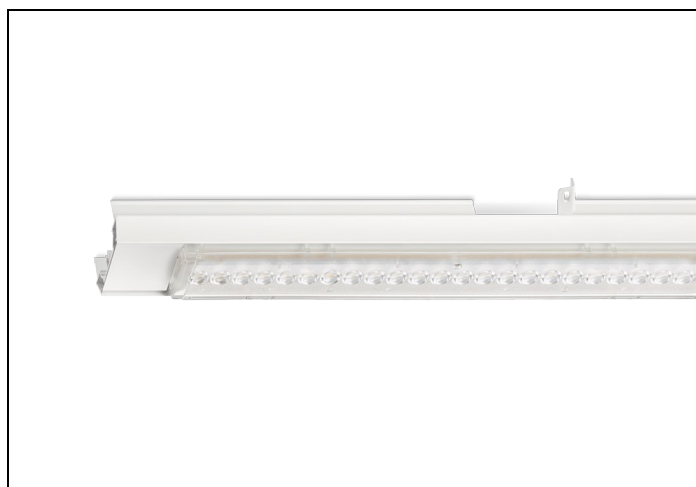

NLS-LB 84 4000LM 1,53M DALI ND 7-AD

Artikelnummer: 416080402675 EAN-code: 8715182167466

Productinformatie

Geheel van wit gespoten aluminium en uitgerust met:

- gemonteerde fase-schakelaar
- volledig geïntegreerde led, standaard in 4000K, met breedstralende lensoptiek (90%)

De unit in lengte 1,53 m is toe te passen op (bestaande) rails T8 58 Watt (1,53 m). De unit in lengte 1,48 m is toe te passen op (bestaande) rails T5 35-49-80 Watt (1,48 m).

Bij toepassing van dim dient altijd een 7-aderige rail te worden gebruikt.

NLS-LB units zijn te combineren met de [NLS-AL afdekplaten](#).

Norton armaturen zijn verkrijgbaar via de elektrotechnische en verlichtingsgroothandel.

L	B	H
1530	62	70