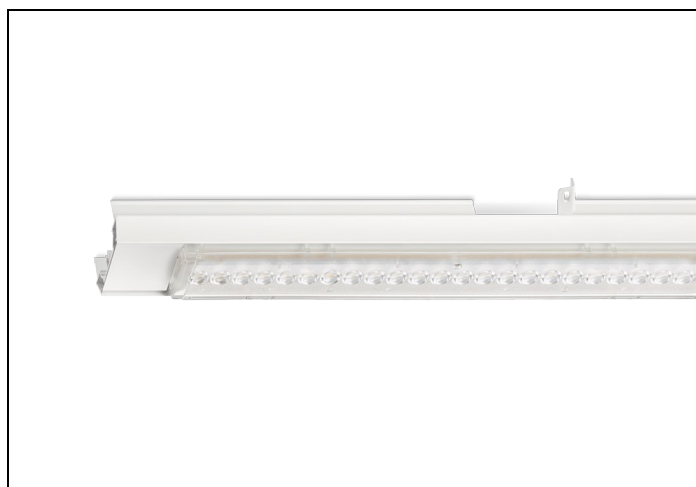

NLS-LB 84 6000LM 1,53M

Artikelnummer: 4160806016 EAN-code: 8715182164311

Productinformatie

Geheel van wit gespoten aluminium en uitgerust met:

- gemonteerde fase-schakelaar
- volledig geïntegreerde led, standaard in 4000K, met breedstralende lensoptiek (90%)

De unit in lengte 1,53 m is toe te passen op (bestaande) rails T8 58 Watt (1,53 m). De unit in lengte 1,48 m is toe te passen op (bestaande) rails T5 35-49-80 Watt (1,48 m).

Bij toepassing van dim dient altijd een 7-aderige rail te worden gebruikt.

NLS-LB units zijn te combineren met de [NLS-AL afdekplaten](#).

Norton armaturen zijn verkrijgbaar via de elektrotechnische en verlichtingsgroothandel.

L	B	H
1530	62	70

Gerelateerde artikelen

Artikelnummer Omschrijving