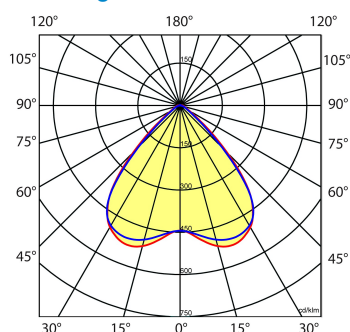

Lichtdiagram

Technische specificaties

Artikelklasse	Basisunit lichtlijn
Serie	NLS-LB
Lamptype	LED niet uitwisselbaar
Kleurtemperatuur (K)	4000 tot 4000
Met lichtbron	Ja
Aantal Norton Led Module(s)	1
Geschikt voor aantal lichtbronnen	1
Nom. levensduur L90/B50 bij 25 °C (h)	70000
Max. systeemvermogen (W)	40
Beschermingsgraad (IP)	IP20
Beschermingsklasse volgens IEC 61140	I
Slagvastheid	IK03
Gloeidraadtest volgens IEC 60695-2-11	650 °C - 30 s
Geschikt voor lampvermogen (W)	40 tot 40
Effectieve lichtstroom volgens IEC 62722-2-1 (lm)	6052
Specifieke lichtstroom armatuur (lm/W)	150
Lichtkleur	Wit
Kleurweergave-index	80-89
Kleur consistentie (McAdam ellips)	SDCM3
Vermogensfactor	0.99
Breedte (mm)	62
Hoogte/diepte (mm)	70
Lengte (mm)	1530
Materiaal behuizing	Aluminium
Kleur behuizing	Wit
Lichtverdeler	Diffuserlens/optiek/paneel