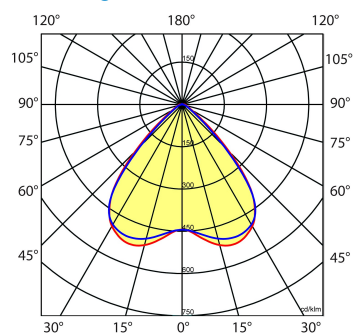

Lichtdiagram

Technische specificaties

Artikelklasse	Basisunit lichtlijn
Serie	NLS-LB
Lamptype	LED niet uitwisselbaar
Kleurtemperatuur (K)	4000 tot 4000
Met lichtbron	Ja
Aantal Norton Led Module(s)	1
Geschikt voor aantal lichtbronnen	1
Nom. levensduur L90/B50 bij 25 °C (h)	70000
Max. systeemvermogen (W)	40
Beschermingsgraad (IP)	IP20
Beschermingsklasse volgens IEC 61140	I
Slagvastheid	IK03
Gloeidraadtest volgens IEC 60695-2-11	650 °C - 30 s
Geschikt voor lampvermogen (W)	40 tot 40
Effectieve lichtstroom volgens IEC 62722-2-1 (lm)	6052
Specifieke lichtstroom armatuur (lm/W)	150
Lichtkleur	Wit
Kleurweergave-index	80-89
Kleur consistentie (McAdam ellips)	SDCM3
Vermogensfactor	0.99
Breedte (mm)	62
Hoogte/diepte (mm)	70
Lengte (mm)	1530
Materiaal behuizing	Aluminium
Kleur behuizing	Wit
Lichtverdeler	Diffuserlens/optiek/paneel
Lichtverdeling	Symmetrisch
Lichtuittrede	Direct
Stralingshoek	>80° - Extreem breedstralend
Voorschakelapparaat	LED regeling stroomgestuurd
Voorschakelapparaat inbegrepen	Ja
Geschikt voor noodverlichting	Ja
Noodstroomvoorziening geïntegreerd	Ja
Dimbaar DALI	Nee
Dimbaar 1-10 V	Nee
Niet dimbaar	Ja
Powerfactor	0.99