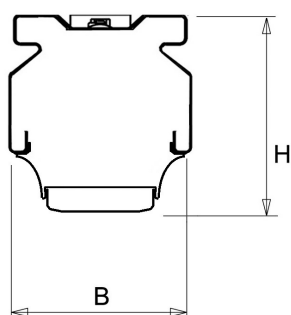

Gerelateerde artikelen

Artikelnummer Omschrijving

9401355 NLS-AL AFDEKPLAAT NLS-L 1,53M

Toepassingsgebieden

- retail
- horeca
- entertainment
- distributiecentra / warehousing
- industrie