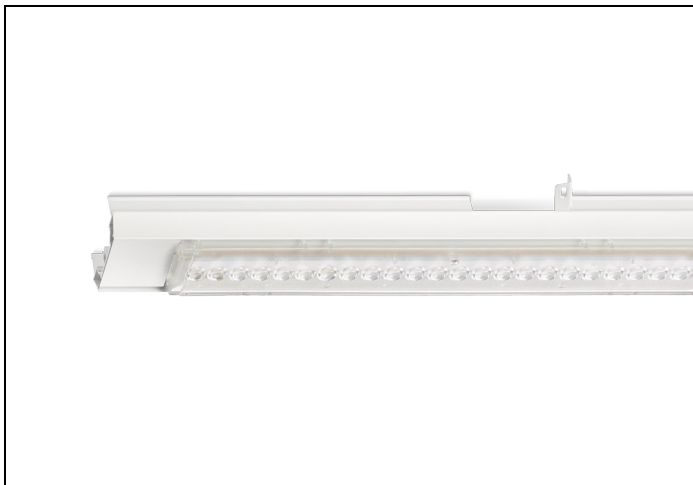

### Productinformatie

Geheel van wit gespoten aluminium en uitgerust met:

- gemonteerde fase-schakelaar
- volledig geïntegreerde led, standaard in 4000K, met breedstralende lensoptiek (90%)

De unit in lengte 1,53 m is toe te passen op (bestaande) rails T8 58 Watt (1,53 m). De unit in lengte 1,48 m is toe te passen op (bestaande) rails T5 35-49-80 Watt (1,48 m).

Bij toepassing van dim dient altijd een 7-aderige rail te worden gebruikt.

NLS-LB units zijn te combineren met de [NLS-AL afdekplaten](#).

Norton armaturen zijn verkrijgbaar via de elektrotechnische en verlichtingsgroothandel.