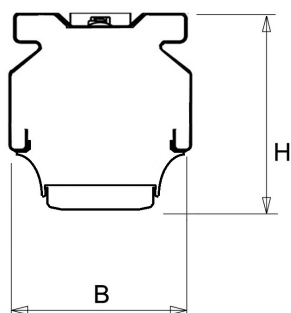

L	B	H
1530	62	70