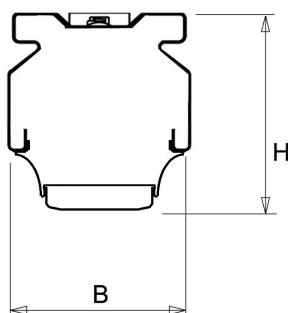

Gerelateerde artikelen

Artikelnummer Omschrijving

9401355 NLS-AL AFDEKPLAAT NLS-L 1,53M

Toepassingsgebieden

- retail
- horeca
- entertainment
- distributiecentra / warehousing
- industrie