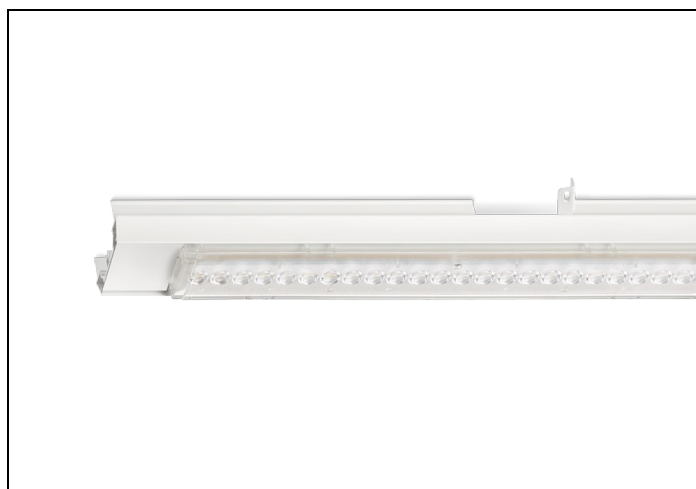

NLS-LB 865 6000LM 1,53M NOOD

Artikelnummer: 416080601705 EAN-code: 8715182165714

Productinformatie

Geheel van wit gespoten aluminium en uitgerust met:

- gemonteerde fase-schakelaar
- volledig geïntegreerde led, standaard in 4000K, met breedstralende lensoptiek (90%)

De unit in lengte 1,53 m is toe te passen op (bestaande) rails T8 58 Watt (1,53 m). De unit in lengte 1,48 m is toe te passen op (bestaande) rails T5 35-49-80 Watt (1,48 m).

Bij toepassing van dim dient altijd een 7-aderige rail te worden gebruikt.

NLS-LB units zijn te combineren met de [NLS-AL afdekplaten](#).

Norton armaturen zijn verkrijgbaar via de elektrotechnische en verlichtingsgroothandel.

L	B	H
1530	62	70