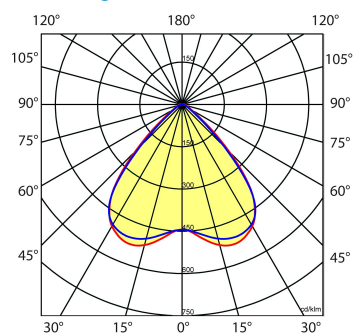

9401355 NLS-AL AFDEKPLAAT NLS-L 1,53M

Toepassingsgebieden

- retail
- horeca
- entertainment
- distributiecentra / warehousing
- industrie

Lichtdiagram

Technische specificaties

Artikelklasse	Basisunit lichtlijn
Serie	NLS-LB
Lamptype	LED niet uitwisselbaar
Kleurtemperatuur (K)	6500 tot 6500
Met lichtbron	Ja
Aantal Norton Led Module(s)	1
Geschikt voor aantal lichtbronnen	1
Nom. levensduur L90/B50 bij 25 °C (h)	70000
Max. systeemvermogen (W)	40
Beschermingsgraad (IP)	IP20
Beschermingsklasse volgens IEC 61140	I
Slagvastheid	IK03
Gloeidraadtest volgens IEC 60695-2-11	650 °C - 30 s
Geschikt voor lampvermogen (W)	40 tot 40
Effectieve lichtstroom volgens IEC 62722-2-1 (lm)	6052
Specifieke lichtstroom armatuur (lm/W)	150
Lichtkleur	Wit
Kleurweergave-index	80-89
Kleur consistentie (McAdam ellips)	SDCM3
Vermogensfactor	0.99
Breedte (mm)	62
Hoogte/diepte (mm)	70
Lengte (mm)	1530
Materiaal behuizing	Aluminium
Kleur behuizing	Wit
Lichtverdeler	Diffuserlens/optiek/paneel
Lichtverdeling	Symmetrisch
Lichtuittrede	Direct
Stralingshoek	>80° - Extreem breedstralend
Voorschakelapparaat	LED regeling stroomgestuurd
Voorschakelapparaat inbegrepen	Ja
Geschikt voor noodverlichting	Ja
Noodstroomvoorziening geïntegreerd	Ja
Dimbaar DALI	Nee
Dimbaar 1-10 V	Nee
Niet dimbaar	Ja
Powerfactor	0.99