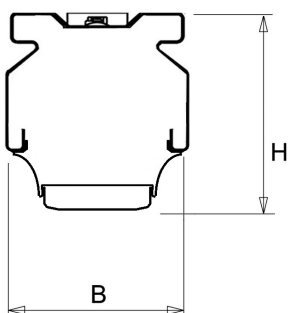

L	B	H
1530	62	70