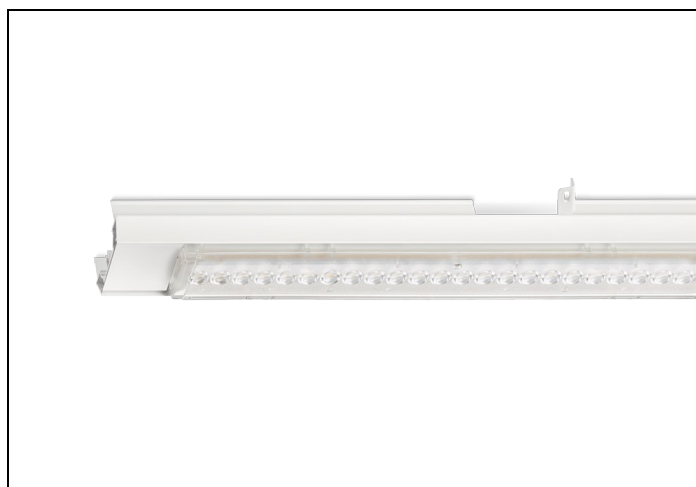

NLS-LB 84 6000LM 1,53M DALI ND 7-AD

Artikelnummer: 416080602675 EAN-code: 8715182165264

Productinformatie

Geheel van wit gespoten aluminium en uitgerust met:

- gemonteerde fase-schakelaar
- volledig geïntegreerde led, standaard in 4000K, met breedstralende lensoptiek (90%)

De unit in lengte 1,53 m is toe te passen op (bestaande) rails T8 58 Watt (1,53 m). De unit in lengte 1,48 m is toe te passen op (bestaande) rails T5 35-49-80 Watt (1,48 m).

Bij toepassing van dim dient altijd een 7-aderige rail te worden gebruikt.

NLS-LB units zijn te combineren met de [NLS-AL afdekplaten](#).

Norton armaturen zijn verkrijgbaar via de elektrotechnische en verlichtingsgroothandel.

L	B	H
1530	62	70