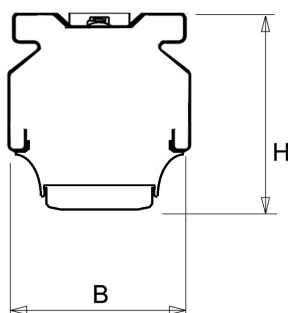

L	B	H
1530	62	70