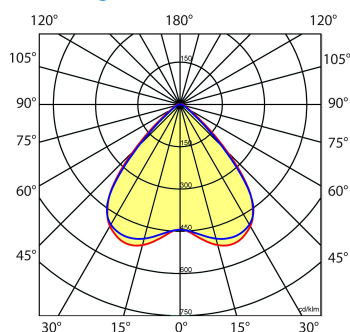

Toepassingsgebieden

- retail
- horeca
- entertainment
- distributiecentra / warehousing
- industrie

Lichtdiagram

Technische specificaties

Artikelklasse	Basisunit lichtlijn
Serie	NLS-LB
Lamptype	LED niet uitwisselbaar
Kleurtemperatuur (K)	6500 tot 6500
Met lichtbron	Ja
Aantal Norton Led Module(s)	1
Geschikt voor aantal lichtbronnen	1
Nom. levensduur L90/B50 bij 25 °C (h)	70000
Max. systeemvermogen (W)	40
Beschermingsgraad (IP)	IP20
Beschermingsklasse volgens IEC 61140	I
Slagvastheid	IK03
Gloeidraadtest volgens IEC 60695-2-11	650 °C - 30 s
Geschikt voor lampvermogen (W)	40 tot 40
Effectieve lichtstroom volgens IEC 62722-2-1 (lm)	6052
Specifieke lichtstroom armatuur (lm/W)	150
Lichtkleur	Wit
Kleurweergave-index	80-89
Kleur consistentie (McAdam ellips)	SDCM3
Vermogensfactor	0.99
Breedte (mm)	62
Hoogte/diepte (mm)	70
Lengte (mm)	1530
Materiaal behuizing	Aluminium