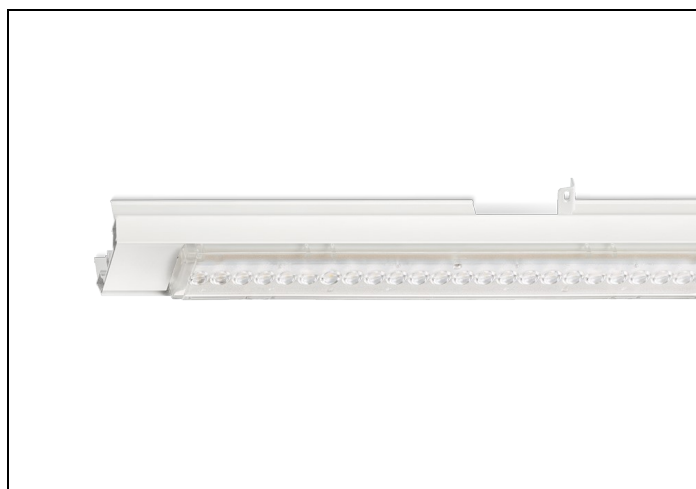

NLS-LB 865 6000LM 1,53M DALI 7-AD

Artikelnummer: 41608060277 EAN-code: 8715182165691

Productinformatie

Geheel van wit gespoten aluminium en uitgerust met:

- gemonteerde fase-schakelaar
- volledig geïntegreerde led, standaard in 4000K, met breedstralende lensoptiek (90%)

De unit in lengte 1,53 m is toe te passen op (bestaande) rails T8 58 Watt (1,53 m). De unit in lengte 1,48 m is toe te passen op (bestaande) rails T5 35-49-80 Watt (1,48 m).

Bij toepassing van dim dient altijd een 7-aderige rail te worden gebruikt.

NLS-LB units zijn te combineren met de [NLS-AL afdekplaten](#).

Norton armaturen zijn verkrijgbaar via de elektrotechnische en verlichtingsgroothandel.

L	B	H
1530	62	70

Gerelateerde artikelen

Artikelnummer Omschrijving