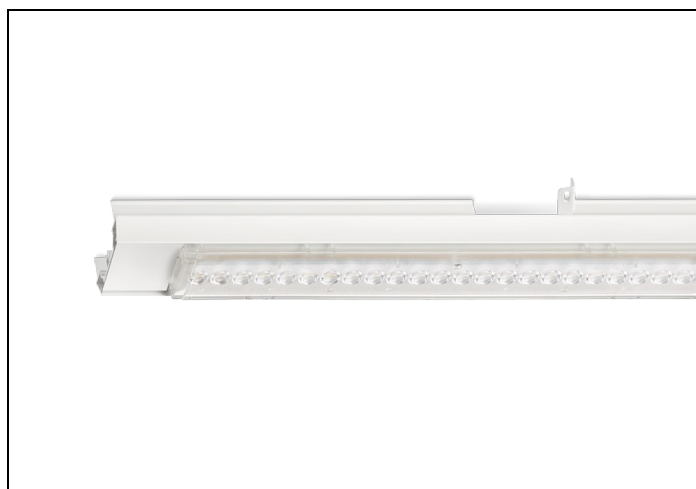

NLS-LB 84 9000LM 1,53M

Artikelnummer: 4160809016 EAN-code: 8715182164328

Productinformatie

Geheel van wit gespoten aluminium en uitgerust met:

- gemonteerde fase-schakelaar
- volledig geïntegreerde led, standaard in 4000K, met breedstralende lensoptiek (90%)

De unit in lengte 1,53 m is toe te passen op (bestaande) rails T8 58 Watt (1,53 m). De unit in lengte 1,48 m is toe te passen op (bestaande) rails T5 35-49-80 Watt (1,48 m).

Bij toepassing van dim dient altijd een 7-aderige rail te worden gebruikt.

NLS-LB units zijn te combineren met de [NLS-AL afdekplaten](#).

Norton armaturen zijn verkrijgbaar via de elektrotechnische en verlichtingsgroothandel.

L	B	H
1530	62	70

Gerelateerde artikelen

Artikelnummer Omschrijving