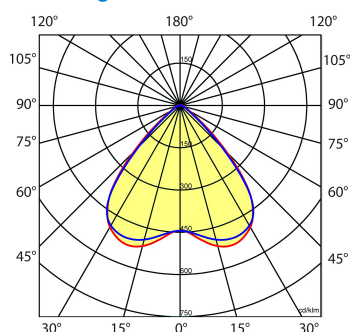

Lichtdiagram

Technische specificaties

Artikelklasse	Basisunit lichtlijn
Serie	NLS-LB
Lamptype	LED niet uitwisselbaar
Kleurtemperatuur (K)	4000 tot 4000
Met lichtbron	Ja
Aantal Norton Led Module(s)	1
Geschikt voor aantal lichtbronnen	1
Nom. levensduur L90/B50 bij 25 °C (h)	70000
Max. systeemvermogen (W)	59
Beschermingsgraad (IP)	IP20
Beschermingsklasse volgens IEC 61140	I
Slagvastheid	IK03
Gloeidraadtest volgens IEC 60695-2-11	650 °C - 30 s
Geschikt voor lampvermogen (W)	59 tot 59
Effectieve lichtstroom volgens IEC 62722-2-1 (lm)	9345
Specifieke lichtstroom armatuur (lm/W)	157
Lichtkleur	Wit
Kleurweergave-index	80-89
Kleur consistentie (McAdam ellips)	SDCM3
Vermogensfactor	0.99
Breedte (mm)	62
Hoogte/diepte (mm)	70
Lengte (mm)	1530
Materiaal behuizing	Aluminium
Kleur behuizing	Wit
Lichtverdeler	Diffuserlens/optiek/paneel