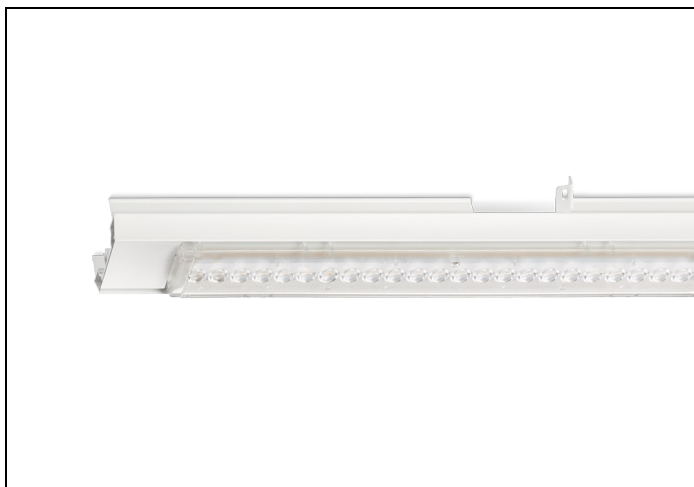

### Productinformatie

Geheel van wit gespoten aluminium en uitgerust met:

- gemonteerde fase-schakelaar
- volledig geïntegreerde led, standaard in 4000K, met breedstralende lensoptiek (90%)

De unit in lengte 1,53 m is toe te passen op (bestaande) rails T8 58 Watt (1,53 m). De unit in lengte 1,48 m is toe te passen op (bestaande) rails T5 35-49-80 Watt (1,48 m).

Bij toepassing van dim dient altijd een 7-aderige rail te worden gebruikt.

NLS-LB units zijn te combineren met de [NLS-AL afdekplaten](#).

Norton armaturen zijn verkrijgbaar via de elektrotechnische en verlichtingsgroothandel.