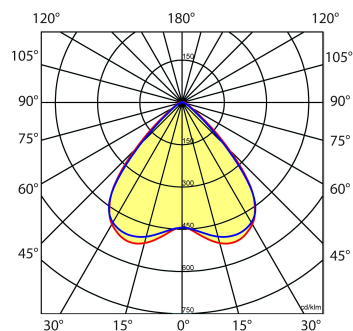

Lichtdiagram

Technische specificaties

Artikelklasse	Basisunit lichtlijn
Serie	NLS-LB
Lamptype	LED niet uitwisselbaar
Kleurtemperatuur (K)	4000 tot 4000
Met lichtbron	Ja
Aantal Norton Led Module(s)	1
Geschikt voor aantal lichtbronnen	1
Nom. levensduur L90/B50 bij 25 °C (h)	70000
Max. systeemvermogen (W)	59
Beschermingsgraad (IP)	IP20
Beschermingsklasse volgens IEC 61140	I
Slagvastheid	IK03
Gloeidraadtest volgens IEC 60695-2-11	650 °C - 30 s
Geschikt voor lampvermogen (W)	59 tot 59
Effectieve lichtstroom volgens IEC 62722-2-1 (lm)	9345
Specifieke lichtstroom armatuur (lm/W)	157
Lichtkleur	Wit
Kleurweergave-index	80-89
Kleur consistentie (McAdam ellips)	SDCM3
Vermogensfactor	0.99
Breedte (mm)	62
Hoogte/diepte (mm)	70
Lengte (mm)	1530
Materiaal behuizing	Aluminium
Kleur behuizing	Wit
Lichtverdeler	Diffuserlens/optiek/paneel
Lichtverdeling	Symmetrisch
Lichtuittrede	Direct
Stralingshoek	>80° - Extreem breedstralend
Voorschakelapparaat	LED regeling stroomgestuurd
Voorschakelapparaat inbegrepen	Ja
Geschikt voor noodverlichting	Ja
Noodstroomvoorziening geïntegreerd	Ja
Dimbaar DALI	Nee
Dimbaar 1-10 V	Nee
Niet dimbaar	Ja
Powerfactor	0.99