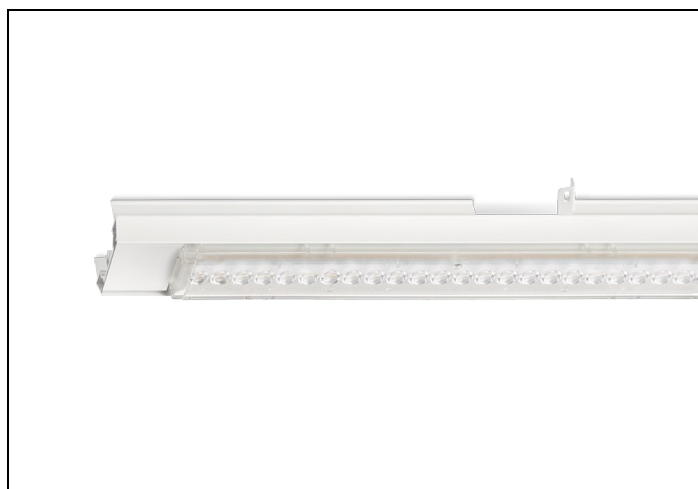

NLS-LB 84 9000LM 1,53M NOOD 7-AD

Artikelnummer: 416080901675 EAN-code: 8715182165288

Productinformatie

Geheel van wit gespoten aluminium en uitgerust met:

- gemonteerde fase-schakelaar
- volledig geïntegreerde led, standaard in 4000K, met breedstralende lensoptiek (90%)

De unit in lengte 1,53 m is toe te passen op (bestaande) rails T8 58 Watt (1,53 m). De unit in lengte 1,48 m is toe te passen op (bestaande) rails T5 35-49-80 Watt (1,48 m).

Bij toepassing van dim dient altijd een 7-aderige rail te worden gebruikt.

NLS-LB units zijn te combineren met de [NLS-AL afdekplaten](#).

Norton armaturen zijn verkrijgbaar via de elektrotechnische en verlichtingsgroothandel.

L	B	H
1530	62	70