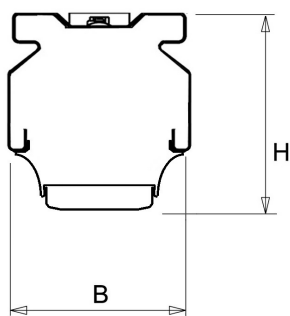

Gerelateerde artikelen

Artikelnummer Omschrijving

9401355 NLS-AL AFDEKPLAAT NLS-L 1,53M

Toepassingsgebieden

- retail
- horeca
- entertainment
- distributiecentra / warehousing
- industrie