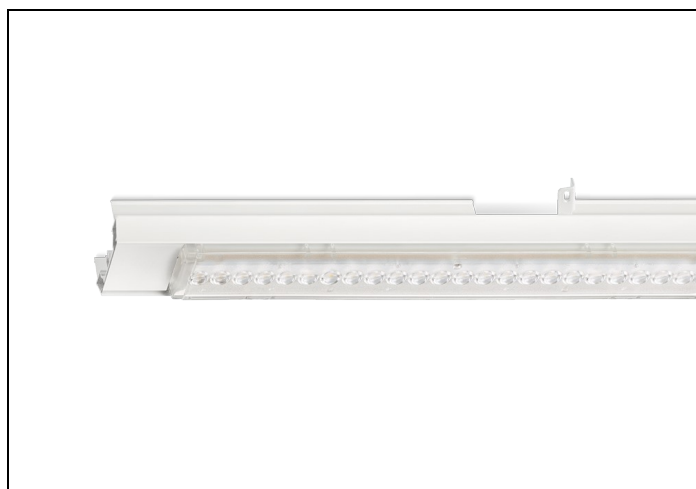

NLS-LB 84 9000LM 1,53M NOOD 7-AD

Artikelnummer: 416080901675 EAN-code: 8715182165288

Productinformatie

Geheel van wit gespoten aluminium en uitgerust met:

- gemonteerde fase-schakelaar
- volledig geïntegreerde led, standaard in 4000K, met breedstralende lensoptiek (90%)

De unit in lengte 1,53 m is toe te passen op (bestaande) rails T8 58 Watt (1,53 m). De unit in lengte 1,48 m is toe te passen op (bestaande) rails T5 35-49-80 Watt (1,48 m).

Bij toepassing van dim dient altijd een 7-aderige rail te worden gebruikt.

NLS-LB units zijn te combineren met de [NLS-AL afdekplaten](#).

Norton armaturen zijn verkrijgbaar via de elektrotechnische en verlichtingsgroothandel.

L	B	H
1530	62	70

Gerelateerde artikelen

Artikelnummer Omschrijving

9401355	NLS-AL AFDEKPLAAT NLS-L 1,53M
---------	-------------------------------

Toepassingsgebieden

- retail
- horeca
- entertainment
- distributiecentra / warehousing
- industrie

Lichtdiagram

Technische specificaties