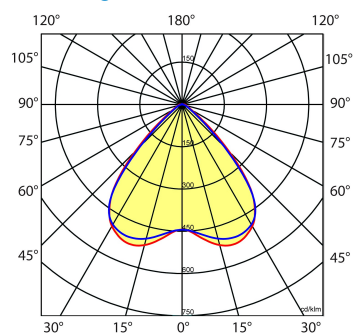

Lichtdiagram

Technische specificaties

Artikelklasse	Basisunit lichtlijn
Serie	NLS-LB
Lamptype	LED niet uitwisselbaar
Kleurtemperatuur (K)	4000 tot 4000
Met lichtbron	Ja
Aantal Norton Led Module(s)	1
Geschikt voor aantal lichtbronnen	1
Nom. levensduur L90/B50 bij 25 °C (h)	70000
Max. systeemvermogen (W)	59
Beschermingsgraad (IP)	IP20
Beschermingsklasse volgens IEC 61140	I
Slagvastheid	IK03
Gloeidraadtest volgens IEC 60695-2-11	650 °C - 30 s
Geschikt voor lampvermogen (W)	59 tot 59
Effectieve lichtstroom volgens IEC 62722-2-1 (lm)	9345
Specifieke lichtstroom armatuur (lm/W)	157
Lichtkleur	Wit
Kleurweergave-index	80-89
Kleur consistentie (McAdam ellips)	SDCM3
Vermogensfactor	0.99
Breedte (mm)	62
Hoogte/diepte (mm)	70
Lengte (mm)	1530
Materiaal behuizing	Aluminium
Kleur behuizing	Wit
Lichtverdeler	Diffuserlens/optiek/paneel
Lichtverdeling	Symmetrisch
Lichtuittrede	Direct
Stralingshoek	>80° - Extreem breedstralend
Voorschakelapparaat	LED regeling stroomgestuurd
Voorschakelapparaat inbegrepen	Ja
Geschikt voor noodverlichting	Ja
Noodstroomvoorziening geïntegreerd	Ja
Dimbaar DALI	Nee
Dimbaar 1-10 V	Nee
Niet dimbaar	Ja
Powerfactor	0.99