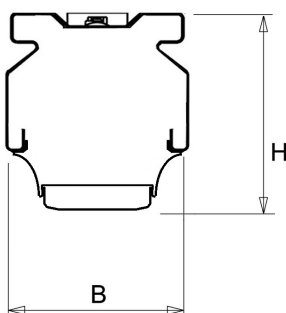

L	B	H
1530	62	70