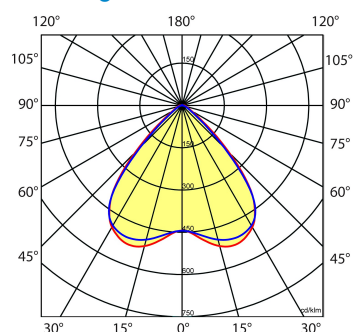

Lichtdiagram

Technische specificaties

Artikelklasse	Basisunit lichtlijn
Serie	NLS-LB
Lamptype	LED niet uitwisselbaar
Kleurtemperatuur (K)	6500 tot 6500
Met lichtbron	Ja
Aantal Norton Led Module(s)	1
Geschikt voor aantal lichtbronnen	1
Nom. levensduur L90/B50 bij 25 °C (h)	70000
Max. systeemvermogen (W)	59
Beschermingsgraad (IP)	IP20
Beschermingsklasse volgens IEC 61140	I
Slagvastheid	IK03
Gloeidraadtest volgens IEC 60695-2-11	650 °C - 30 s
Geschikt voor lampvermogen (W)	59 tot 59
Effectieve lichtstroom volgens IEC 62722-2-1 (lm)	9345
Specifieke lichtstroom armatuur (lm/W)	157
Lichtkleur	Wit
Kleurweergave-index	80-89
Kleur consistentie (McAdam ellips)	SDCM3
Vermogensfactor	0.99
Breedte (mm)	62
Hoogte/diepte (mm)	70
Lengte (mm)	1530
Materiaal behuizing	Aluminium
Kleur behuizing	Wit
Lichtverdeler	Diffuserlens/optiek/paneel