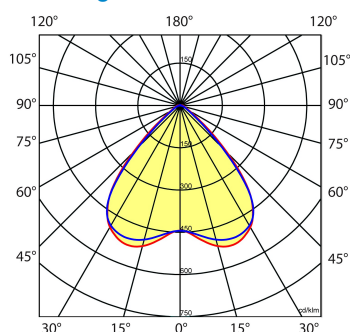

Lichtdiagram

Technische specificaties

Artikelklasse	Basisunit lichtlijn
Serie	NLS-LB
Lamptype	LED niet uitwisselbaar
Kleurtemperatuur (K)	6500 tot 6500
Met lichtbron	Ja
Aantal Norton Led Module(s)	1
Geschikt voor aantal lichtbronnen	1
Nom. levensduur L90/B50 bij 25 °C (h)	70000
Max. systeemvermogen (W)	59
Beschermingsgraad (IP)	IP20
Beschermingsklasse volgens IEC 61140	I
Slagvastheid	IK03
Gloeidraadtest volgens IEC 60695-2-11	650 °C - 30 s
Geschikt voor lampvermogen (W)	59 tot 59
Effectieve lichtstroom volgens IEC 62722-2-1 (lm)	9345
Specifieke lichtstroom armatuur (lm/W)	157
Lichtkleur	Wit
Kleurweergave-index	80-89
Kleur consistentie (McAdam ellips)	SDCM3
Vermogensfactor	0.99
Breedte (mm)	62
Hoogte/diepte (mm)	70
Lengte (mm)	1530
Materiaal behuizing	Aluminium
Kleur behuizing	Wit
Lichtverdeler	Diffuserlens/optiek/paneel