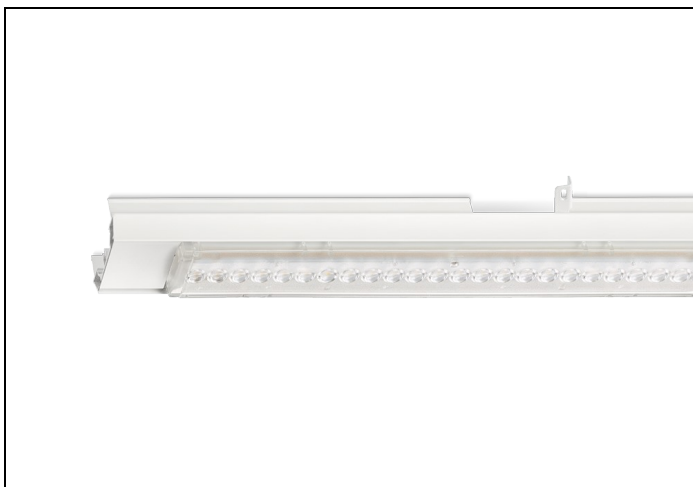

NLS-LB 865 9000LM 1,53M

Artikelnummer: 4160809017 EAN-code: 8715182165516

Productinformatie

Geheel van wit gespoten aluminium en uitgerust met:

- gemonteerde fase-schakelaar
- volledig geïntegreerde led, standaard in 4000K, met breedstralende lensoptiek (90%)

De unit in lengte 1,53 m is toe te passen op (bestaande) rails T8 58 Watt (1,53 m). De unit in lengte 1,48 m is toe te passen op (bestaande) rails T5 35-49-80 Watt (1,48 m).

Bij toepassing van dim dient altijd een 7-aderige rail te worden gebruikt.

NLS-LB units zijn te combineren met de [NLS-AL afdekplaten](#).

Norton armaturen zijn verkrijgbaar via de elektrotechnische en verlichtingsgroothandel.

L	B	H
1530	62	70

Gerelateerde artikelen

Artikelnummer Omschrijving