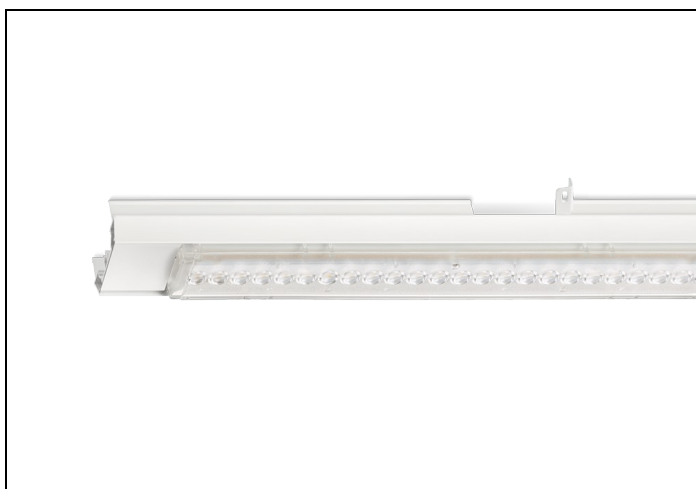

NLS-LB 865 9000LM 1,53M

Artikelnummer: 4160809017 EAN-code: 8715182165516

Productinformatie

Geheel van wit gespoten aluminium en uitgerust met:

- gemonteerde fase-schakelaar
- volledig geïntegreerde led, standaard in 4000K, met breedstralende lensoptiek (90%)

De unit in lengte 1,53 m is toe te passen op (bestaande) rails T8 58 Watt (1,53 m). De unit in lengte 1,48 m is toe te passen op (bestaande) rails T5 35-49-80 Watt (1,48 m).

Bij toepassing van dim dient altijd een 7-aderige rail te worden gebruikt.

NLS-LB units zijn te combineren met de [NLS-AL afdekplaten](#).

Norton armaturen zijn verkrijgbaar via de elektrotechnische en verlichtingsgroothandel.

L	B	H
1530	62	70

Gerelateerde artikelen

Artikelnummer Omschrijving