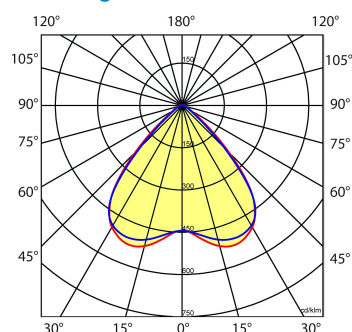

Lichtdiagram

Technische specificaties

Artikelklasse	Basisunit lichtlijn
Serie	NLS-LB
Lamptype	LED niet uitwisselbaar
Kleurtemperatuur (K)	6500 tot 6500
Met lichtbron	Ja
Aantal Norton Led Module(s)	1
Geschikt voor aantal lichtbronnen	1
Nom. levensduur L90/B50 bij 25 °C (h)	70000
Max. systeemvermogen (W)	59
Beschermingsgraad (IP)	IP20
Beschermingsklasse volgens IEC 61140	I
Slagvastheid	IK03
Gloeidraadtest volgens IEC 60695-2-11	650 °C - 30 s
Geschikt voor lampvermogen (W)	59 tot 59
Effectieve lichtstroom volgens IEC 62722-2-1 (lm)	9345
Specifieke lichtstroom armatuur (lm/W)	157
Lichtkleur	Wit
Kleurweergave-index	80-89
Kleur consistentie (McAdam ellips)	SDCM3
Vermogensfactor	0.99
Breedte (mm)	62
Hoogte/diepte (mm)	70
Lengte (mm)	1530
Materiaal behuizing	Aluminium
Kleur behuizing	Wit
Lichtverdeler	Diffuserlens/optiek/paneel