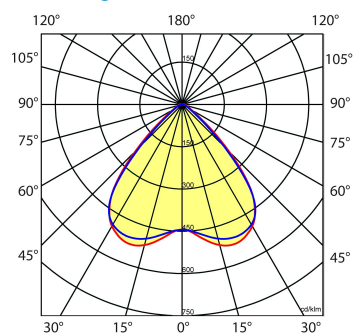

9401355 NLS-AL AFDEKPLAAT NLS-L 1,53M

Toepassingsgebieden

- retail
- horeca
- entertainment
- distributiecentra / warehousing
- industrie

Lichtdiagram

Technische specificaties

Artikelklasse	Basisunit lichtlijn
Serie	NLS-LB
Lamptype	LED niet uitwisselbaar
Kleurtemperatuur (K)	6500 tot 6500
Met lichtbron	Ja
Aantal Norton Led Module(s)	1
Geschikt voor aantal lichtbronnen	1
Nom. levensduur L90/B50 bij 25 °C (h)	70000
Max. systeemvermogen (W)	59
Beschermingsgraad (IP)	IP20
Beschermingsklasse volgens IEC 61140	I
Slagvastheid	IK03
Gloeidraadtest volgens IEC 60695-2-11	650 °C - 30 s
Geschikt voor lampvermogen (W)	59 tot 59
Effectieve lichtstroom volgens IEC 62722-2-1 (lm)	9345
Specifieke lichtstroom armatuur (lm/W)	157
Lichtkleur	Wit
Kleurweergave-index	80-89
Kleur consistentie (McAdam ellips)	SDCM3
Vermogensfactor	0.99
Breedte (mm)	62
Hoogte/diepte (mm)	70
Lengte (mm)	1530
Materiaal behuizing	Aluminium
Kleur behuizing	Wit
Lichtverdeler	Diffuserlens/optiek/paneel
Lichtverdeling	Symmetrisch
Lichtuittrede	Direct
Stralingshoek	>80° - Extreem breedstralend
Voorschakelapparaat	LED regeling stroomgestuurd
Voorschakelapparaat inbegrepen	Ja
Geschikt voor noodverlichting	Ja
Noodstroomvoorziening geïntegreerd	Ja
Dimbaar DALI	Nee
Dimbaar 1-10 V	Nee
Niet dimbaar	Ja
Powerfactor	0.99