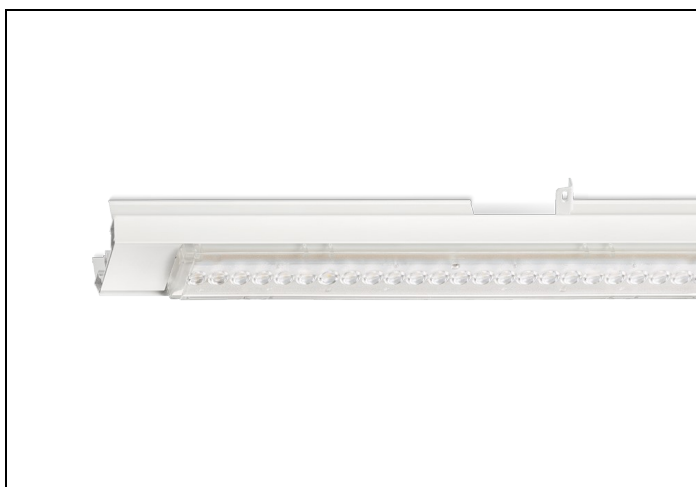

### Productinformatie

Geheel van wit gespoten aluminium en uitgerust met:

- gemonteerde fase-schakelaar
- volledig geïntegreerde led, standaard in 4000K, met breedstralende lensoptiek (90%)

De unit in lengte 1,53 m is toe te passen op (bestaande) rails T8 58 Watt (1,53 m). De unit in lengte 1,48 m is toe te passen op (bestaande) rails T5 35-49-80 Watt (1,48 m).

Bij toepassing van dim dient altijd een 7-aderige rail te worden gebruikt.

NLS-LB units zijn te combineren met de [NLS-AL afdekplaten](#).

Norton armaturen zijn verkrijgbaar via de elektrotechnische en verlichtingsgroothandel.