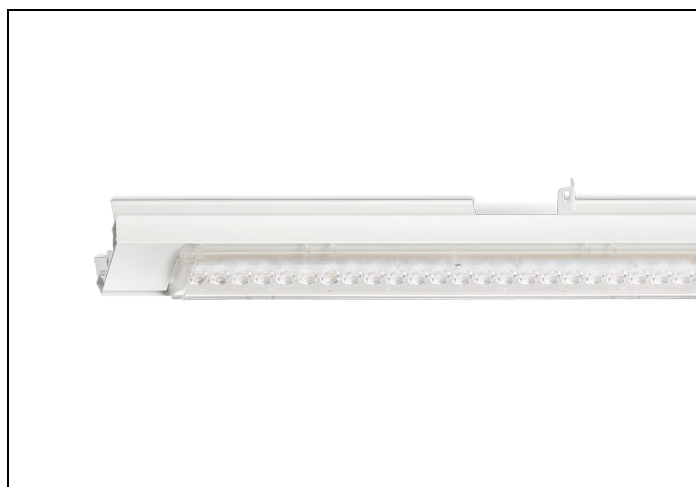

NLS-LB 865 9000LM 1,53M NOOD

Artikelnummer: 416080901705 EAN-code: 8715182165707

Productinformatie

Geheel van wit gespoten aluminium en uitgerust met:

- gemonteerde fase-schakelaar
- volledig geïntegreerde led, standaard in 4000K, met breedstralende lensoptiek (90%)

De unit in lengte 1,53 m is toe te passen op (bestaande) rails T8 58 Watt (1,53 m). De unit in lengte 1,48 m is toe te passen op (bestaande) rails T5 35-49-80 Watt (1,48 m).

Bij toepassing van dim dient altijd een 7-aderige rail te worden gebruikt.

NLS-LB units zijn te combineren met de [NLS-AL afdekplaten](#).

Norton armaturen zijn verkrijgbaar via de elektrotechnische en verlichtingsgroothandel.

L	B	H
1530	62	70