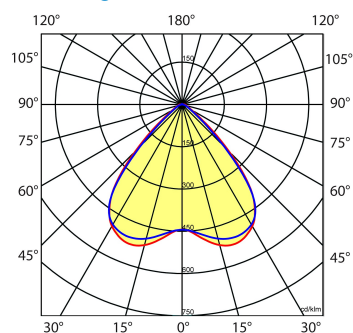

9401355 NLS-AL AFDEKPLAAT NLS-L 1,53M

Toepassingsgebieden

- retail
- horeca
- entertainment
- distributiecentra / warehousing
- industrie

Lichtdiagram

Technische specificaties

Artikelklasse	Basisunit lichtlijn
Serie	NLS-LB
Lamptype	LED niet uitwisselbaar
Kleurtemperatuur (K)	6500 tot 6500
Met lichtbron	Ja
Aantal Norton Led Module(s)	1
Geschikt voor aantal lichtbronnen	1
Nom. levensduur L90/B50 bij 25 °C (h)	70000
Max. systeemvermogen (W)	59
Beschermingsgraad (IP)	IP20
Beschermingsklasse volgens IEC 61140	I
Slagvastheid	IK03
Gloeidraadtest volgens IEC 60695-2-11	650 °C - 30 s
Geschikt voor lampvermogen (W)	59 tot 59
Effectieve lichtstroom volgens IEC 62722-2-1 (lm)	9345
Specifieke lichtstroom armatuur (lm/W)	157
Lichtkleur	Wit
Kleurweergave-index	80-89
Kleur consistentie (McAdam ellips)	SDCM3
Vermogensfactor	0.99
Breedte (mm)	62
Hoogte/diepte (mm)	70
Lengte (mm)	1530
Materiaal behuizing	Aluminium
Kleur behuizing	Wit
Lichtverdeler	Diffuserlens/optiek/paneel
Lichtverdeling	Symmetrisch
Lichtuittrede	Direct
Stralingshoek	Extreem breedstralend >80°
Voorschakelapparaat	LED regeling stroomgestuurd
Voorschakelapparaat inbegrepen	Ja
Geschikt voor noodverlichting	Ja
Noodstroomvoorziening geïntegreerd	Ja
Dimbaar DALI	Nee
Dimbaar 1-10 V	Nee
Niet dimbaar	Ja
Powerfactor	0.99