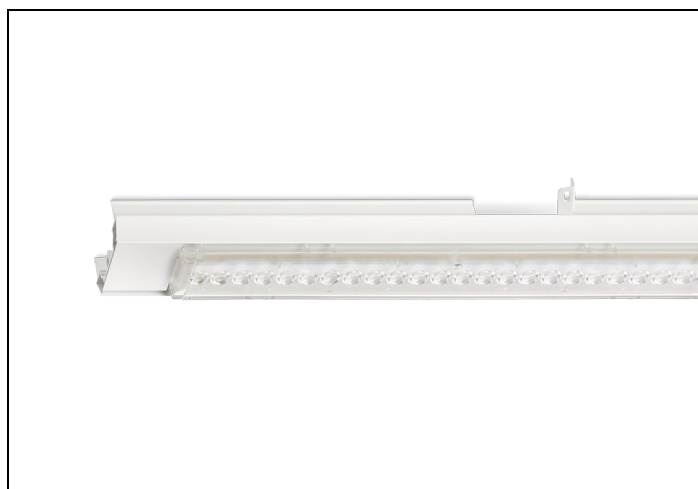

NLS-LB 865 9000LM 1,53M NOOD 7-AD

Artikelnummer: 416080901775 EAN-code: 8715182165769

Productinformatie

Geheel van wit gespoten aluminium en uitgerust met:

- gemonteerde fase-schakelaar
- volledig geïntegreerde led, standaard in 4000K, met breedstralende lensoptiek (90%)

De unit in lengte 1,53 m is toe te passen op (bestaande) rails T8 58 Watt (1,53 m). De unit in lengte 1,48 m is toe te passen op (bestaande) rails T5 35-49-80 Watt (1,48 m).

Bij toepassing van dim dient altijd een 7-aderige rail te worden gebruikt.

NLS-LB units zijn te combineren met de [NLS-AL afdekplaten](#).

Norton armaturen zijn verkrijgbaar via de elektrotechnische en verlichtingsgroothandel.

L	B	H
1530	62	70