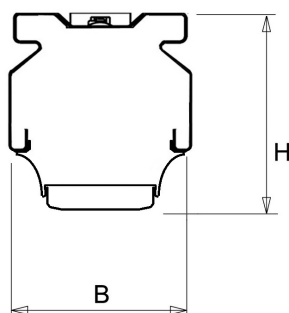

Gerelateerde artikelen

Artikelnummer Omschrijving

9401355 NLS-AL AFDEKPLAAT NLS-L 1,53M

Toepassingsgebieden

- retail
- horeca
- entertainment
- distributiecentra / warehousing
- industrie