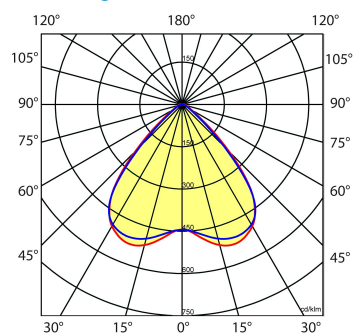

9401355 NLS-AL AFDEKPLAAT NLS-L 1,53M

Toepassingsgebieden

- retail
- horeca
- entertainment
- distributiecentra / warehousing
- industrie

Lichtdiagram

Technische specificaties

Artikelklasse	Basisunit lichtlijn
Serie	NLS-LB
Lamptype	LED niet uitwisselbaar
Kleurtemperatuur (K)	4000 tot 4000
Met lichtbron	Ja
Aantal Norton Led Module(s)	1
Geschikt voor aantal lichtbronnen	1
Nom. levensduur L90/B50 bij 25 °C (h)	70000
Max. systeemvermogen (W)	59
Beschermingsgraad (IP)	IP20
Beschermingsklasse volgens IEC 61140	I
Slagvastheid	IK03
Gloeidraadtest volgens IEC 60695-2-11	650 °C - 30 s
Geschikt voor lampvermogen (W)	59 tot 59
Effectieve lichtstroom volgens IEC 62722-2-1 (lm)	9345
Specifieke lichtstroom armatuur (lm/W)	157
Lichtkleur	Wit
Kleurweergave-index	80-89
Kleur consistentie (McAdam ellips)	SDCM3
Vermogensfactor	0.99
Breedte (mm)	62
Hoogte/diepte (mm)	70
Lengte (mm)	1530
Materiaal behuizing	Aluminium
Kleur behuizing	Wit
Lichtverdeler	Diffuserlens/optiek/paneel
Lichtverdeling	Symmetrisch
Lichtuittrede	Direct
Stralingshoek	>80° - Extreem breedstralend
Voorschakelapparaat	LED regeling stroomgestuurd
Voorschakelapparaat inbegrepen	Ja
Geschikt voor noodverlichting	Ja
Noodstroomvoorziening geïntegreerd	Ja
Dimbaar DALI	Ja
Dimbaar 1-10 V	Nee
Niet dimbaar	Nee
Powerfactor	0.99