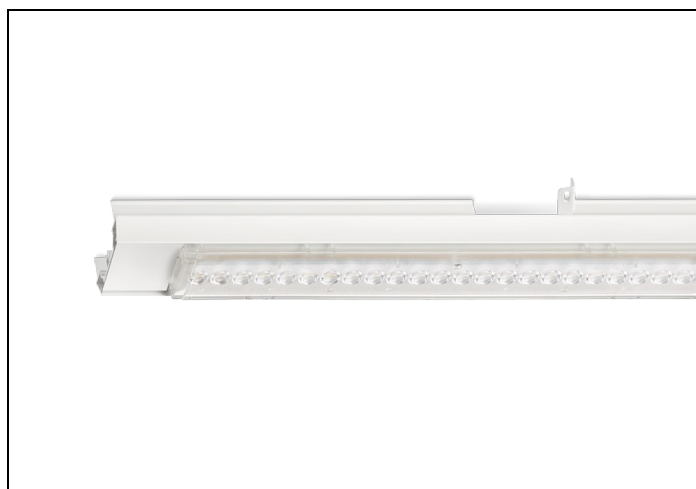

NLS-LB 84 9000LM 1,53M DALI ND 7-AD

Artikelnummer: 416080902675 EAN-code: 8715182165295

Productinformatie

Geheel van wit gespoten aluminium en uitgerust met:

- gemonteerde fase-schakelaar
- volledig geïntegreerde led, standaard in 4000K, met breedstralende lensoptiek (90%)

De unit in lengte 1,53 m is toe te passen op (bestaande) rails T8 58 Watt (1,53 m). De unit in lengte 1,48 m is toe te passen op (bestaande) rails T5 35-49-80 Watt (1,48 m).

Bij toepassing van dim dient altijd een 7-aderige rail te worden gebruikt.

NLS-LB units zijn te combineren met de [NLS-AL afdekplaten](#).

Norton armaturen zijn verkrijgbaar via de elektrotechnische en verlichtingsgroothandel.

L	B	H
1530	62	70