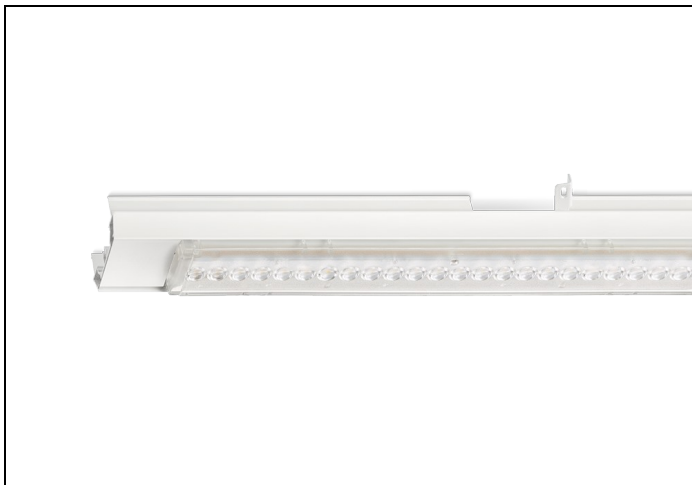

NLS-LB 84 1200LM 1,53M

Artikelnummer: 4160812016 EAN-code: 8715182165837

Productinformatie

Geheel van wit gespoten aluminium en uitgerust met:

- gemonteerde fase-schakelaar
- volledig geïntegreerde led, standaard in 4000K, met breedstralende lensoptiek (90%)

De unit in lengte 1,53 m is toe te passen op (bestaande) rails T8 58 Watt (1,53 m). De unit in lengte 1,48 m is toe te passen op (bestaande) rails T5 35-49-80 Watt (1,48 m).

Bij toepassing van dim dient altijd een 7-aderige rail te worden gebruikt.

NLS-LB units zijn te combineren met de [NLS-AL afdekplaten](#).

Norton armaturen zijn verkrijgbaar via de elektrotechnische en verlichtingsgroothandel.

L	B	H
1530	62	70

Gerelateerde artikelen

Artikelnummer Omschrijving