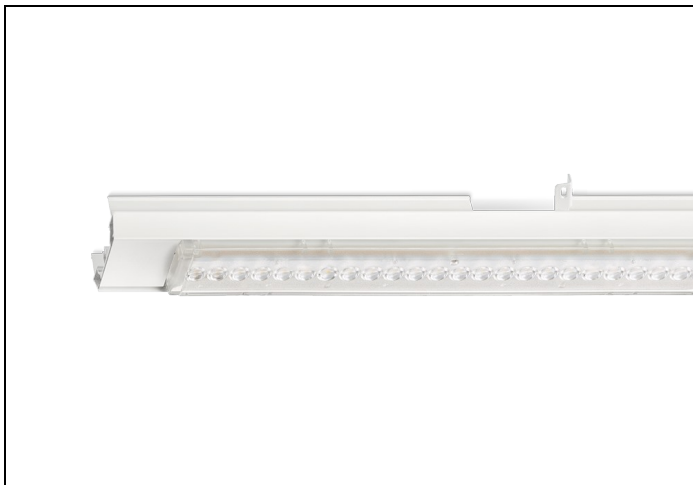

NLS-LB 84 1200LM 1,53M

Artikelnummer: 4160812016 EAN-code: 8715182165837

Productinformatie

Geheel van wit gespoten aluminium en uitgerust met:

- gemonteerde fase-schakelaar
- volledig geïntegreerde led, standaard in 4000K, met breedstralende lensoptiek (90%)

De unit in lengte 1,53 m is toe te passen op (bestaande) rails T8 58 Watt (1,53 m). De unit in lengte 1,48 m is toe te passen op (bestaande) rails T5 35-49-80 Watt (1,48 m).

Bij toepassing van dim dient altijd een 7-aderige rail te worden gebruikt.

NLS-LB units zijn te combineren met de [NLS-AL afdekplaten](#).

Norton armaturen zijn verkrijgbaar via de elektrotechnische en verlichtingsgroothandel.

L	B	H
1530	62	70

Gerelateerde artikelen

Artikelnummer Omschrijving