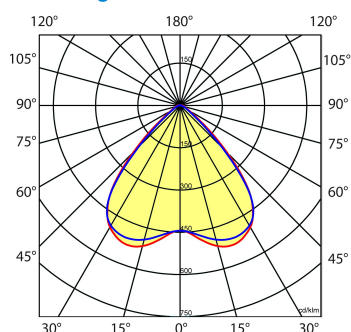

Lichtdiagram

Technische specificaties

Artikelklasse	Basisunit lichtlijn
Serie	NLS-LB
Lamptype	LED niet uitwisselbaar
Kleurtemperatuur (K)	4000 tot 4000
Met lichtbron	Ja
Aantal Norton Led Module(s)	1
Geschikt voor aantal lichtbronnen	1
Nom. levensduur L90/B50 bij 25 °C (h)	70000
Max. systeemvermogen (W)	76
Beschermingsgraad (IP)	IP20
Beschermingsklasse volgens IEC 61140	I
Slagvastheid	IK03
Gloeidraadtest volgens IEC 60695-2-11	650 °C - 30 s
Geschikt voor lampvermogen (W)	76 tot 76
Effectieve lichtstroom volgens IEC 62722-2-1 (lm)	11344
Specifieke lichtstroom armatuur (lm/W)	149
Lichtkleur	Wit
Kleurweergave-index	80-89
Kleur consistentie (McAdam ellips)	SDCM3
Vermogensfactor	0.99
Breedte (mm)	62
Hoogte/diepte (mm)	70
Lengte (mm)	1530
Materiaal behuizing	Aluminium
Kleur behuizing	Wit
Lichtverdeler	Diffuserlens/optiek/paneel