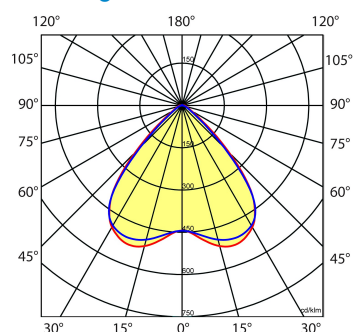

Lichtdiagram

Technische specificaties

Artikelklasse	Basisunit lichtlijn
Serie	NLS-LB
Lamptype	LED niet uitwisselbaar
Kleurtemperatuur (K)	4000 tot 4000
Met lichtbron	Ja
Aantal Norton Led Module(s)	1
Geschikt voor aantal lichtbronnen	1
Nom. levensduur L90/B50 bij 25 °C (h)	70000
Max. systeemvermogen (W)	76
Beschermingsgraad (IP)	IP20
Beschermingsklasse volgens IEC 61140	I
Slagvastheid	IK03
Gloeidraadtest volgens IEC 60695-2-11	650 °C - 30 s
Geschikt voor lampvermogen (W)	76 tot 76
Effectieve lichtstroom volgens IEC 62722-2-1 (lm)	11344
Specifieke lichtstroom armatuur (lm/W)	149
Lichtkleur	Wit
Kleurweergave-index	80-89
Kleur consistentie (McAdam ellips)	SDCM3
Vermogensfactor	0.99
Breedte (mm)	62
Hoogte/diepte (mm)	70
Lengte (mm)	1530
Materiaal behuizing	Aluminium
Kleur behuizing	Wit
Lichtverdeler	Diffuserlens/optiek/paneel