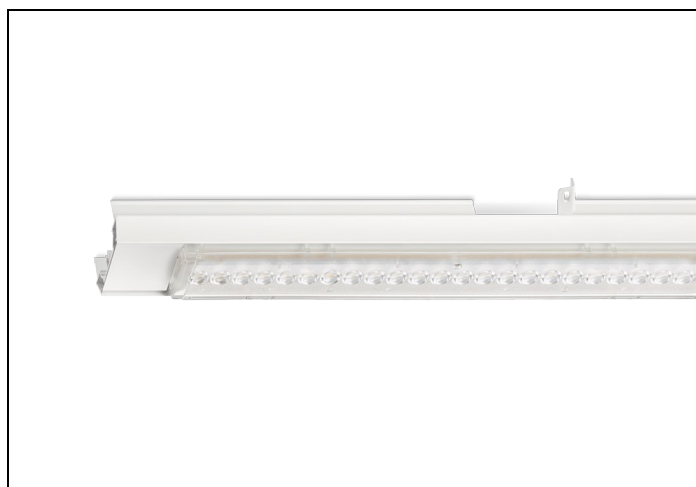

### Productinformatie

Geheel van wit gespoten aluminium en uitgerust met:

- gemonteerde fase-schakelaar
- volledig geïntegreerde led, standaard in 4000K, met breedstralende lensoptiek (90%)

De unit in lengte 1,53 m is toe te passen op (bestaande) rails T8 58 Watt (1,53 m). De unit in lengte 1,48 m is toe te passen op (bestaande) rails T5 35-49-80 Watt (1,48 m).

Bij toepassing van dim dient altijd een 7-aderige rail te worden gebruikt.

NLS-LB units zijn te combineren met de [NLS-AL afdekplaten](#).

Norton armaturen zijn verkrijgbaar via de elektrotechnische en verlichtingsgroothandel.