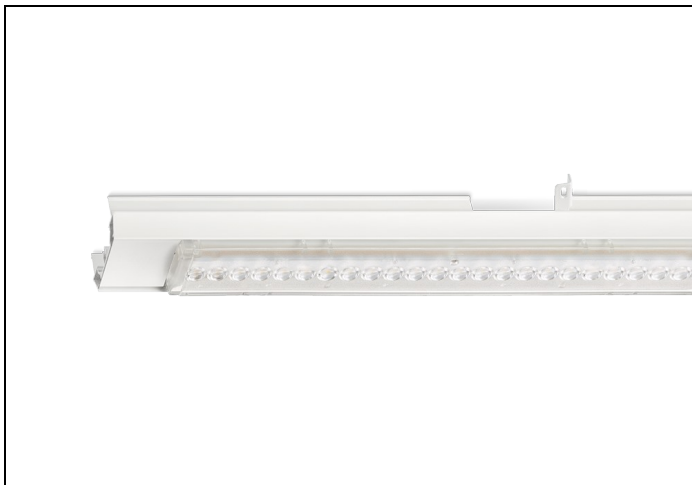

NLS-LB 865 12000LM 1,53M NOOD

Artikelnummer: 416081201705 EAN-code: 8715182165783

Productinformatie

Geheel van wit gespoten aluminium en uitgerust met:

- gemonteerde fase-schakelaar
- volledig geïntegreerde led, standaard in 4000K, met breedstralende lensoptiek (90%)

De unit in lengte 1,53 m is toe te passen op (bestaande) rails T8 58 Watt (1,53 m). De unit in lengte 1,48 m is toe te passen op (bestaande) rails T5 35-49-80 Watt (1,48 m).

Bij toepassing van dim dient altijd een 7-aderige rail te worden gebruikt.

NLS-LB units zijn te combineren met de [NLS-AL afdekplaten](#).

Norton armaturen zijn verkrijgbaar via de elektrotechnische en verlichtingsgroothandel.

L	B	H
1530	62	70

Gerelateerde artikelen

Artikelnummer Omschrijving

9401355	NLS-AL AFDEKPLAAT NLS-L 1,53M
---------	-------------------------------

Toepassingsgebieden

- retail
- horeca
- entertainment
- distributiecentra / warehousing
- industrie

Lichtdiagram

Technische specificaties