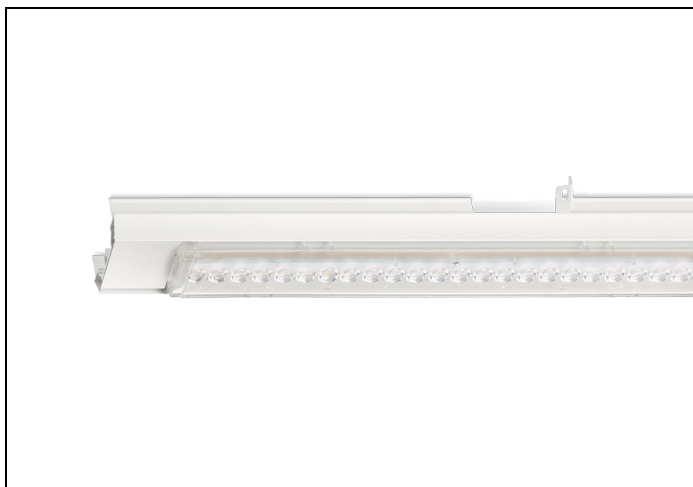

## NLS-LB 865 12000LM 1,53M NOOD

Artikelnummer: 416081201705 EAN-code: 8715182165783

### Productinformatie

Geheel van wit gespoten aluminium en uitgerust met:

- gemonteerde fase-schakelaar
- volledig geïntegreerde led, standaard in 4000K, met breedstralende lensoptiek (90%)

De unit in lengte 1,53 m is toe te passen op (bestaande) rails T8 58 Watt (1,53 m). De unit in lengte 1,48 m is toe te passen op (bestaande) rails T5 35-49-80 Watt (1,48 m).

Bij toepassing van dim dient altijd een 7-aderige rail te worden gebruikt.

NLS-LB units zijn te combineren met de [NLS-AL afdekplaten](#).

Norton armaturen zijn verkrijgbaar via de elektrotechnische en verlichtingsgroothandel.