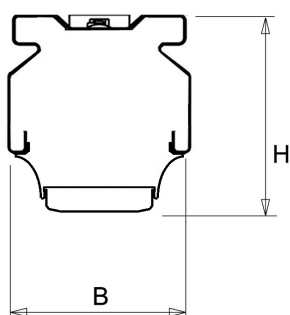

Gerelateerde artikelen

Artikelnummer Omschrijving

9401355 NLS-AL AFDEKPLAAT NLS-L 1,53M

Toepassingsgebieden

- retail
- horeca
- entertainment
- distributiecentra / warehousing
- industrie