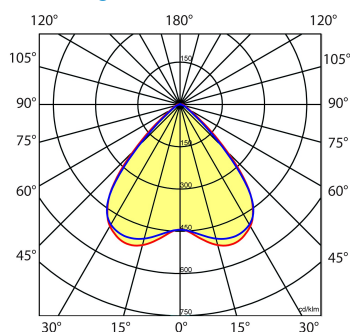

Toepassingsgebieden

- retail
- horeca
- entertainment
- distributiecentra / warehousing
- industrie

Lichtdiagram

Technische specificaties

Artikelklasse	Basisunit lichtlijn
Serie	NLS-LB
Lamptype	LED niet uitwisselbaar
Kleurtemperatuur (K)	6500 tot 6500
Met lichtbron	Ja
Aantal Norton Led Module(s)	1
Geschikt voor aantal lichtbronnen	1
Nom. levensduur L90/B50 bij 25 °C (h)	70000
Max. systeemvermogen (W)	76
Beschermingsgraad (IP)	IP20
Beschermingsklasse volgens IEC 61140	I
Slagvastheid	IK03
Gloeidraadtest volgens IEC 60695-2-11	650 °C - 30 s
Geschikt voor lampvermogen (W)	76 tot 76
Effectieve lichtstroom volgens IEC 62722-2-1 (lm)	11344
Specifieke lichtstroom armatuur (lm/W)	149
Lichtkleur	Wit
Kleurweergave-index	80-89
Kleur consistentie (McAdam ellips)	SDCM3
Vermogensfactor	0.99
Breedte (mm)	62
Hoogte/diepte (mm)	70
Lengte (mm)	1530
Materiaal behuizing	Aluminium