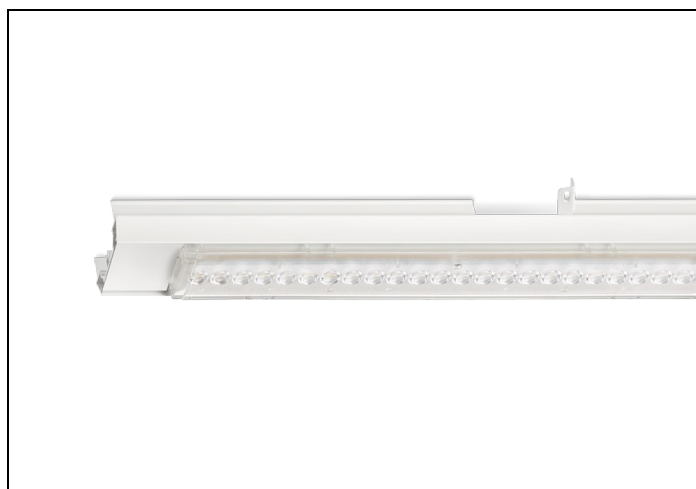

NLS-LD 84 4000LM 1,53M

Artikelnummer: 4161804016 EAN-code: 8715182169675

Productinformatie

Geheel van wit gespoten aluminium en uitgerust met:

- gemonteerde fase-schakelaar
- volledig geïntegreerde led, standaard in 4000K met diepstralende lensoptiek (30°)

De unit in lengte 1,53 m is toe te passen op (bestaande) rails T8 58 Watt (1,53 m). De unit in lengte 1,48 m is toe te passen op (bestaande) rails T5 35-49-80 Watt (1,48 m).

Bij toepassing van dim dient altijd een 7-aderige rail te worden gebruikt.

NLS-LD units zijn te combineren met de [NLS-AL afdekplaten](#).

Norton armaturen zijn verkrijgbaar via de elektrotechnische en verlichtingsgroothandel.

L	B	H
1530	62	70

Gerelateerde artikelen

Artikelnummer Omschrijving