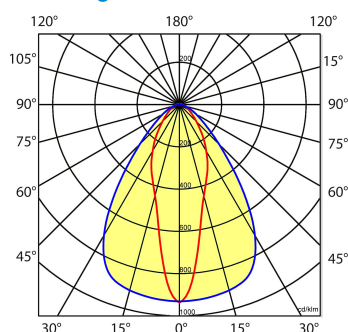

Lichtdiagram

Technische specificaties

Artikelklasse	Basisunit lichtlijn
Serie	NLS-LD
Lamptype	LED niet uitwisselbaar
Kleurtemperatuur (K)	4000 tot 4000
Met lichtbron	Ja
Aantal Norton Led Module(s)	1
Geschikt voor aantal lichtbronnen	1
Nom. levensduur L90/B50 bij 25 °C (h)	70000
Max. systeemvermogen (W)	40
Beschermingsgraad (IP)	IP20
Beschermingsklasse volgens IEC 61140	I
Slagvastheid	IK03
Gloeidraadtest volgens IEC 60695-2-11	650 °C - 30 s
Geschikt voor lampvermogen (W)	40 tot 40
Effectieve lichtstroom volgens IEC 62722-2-1 (lm)	6052
Specifieke lichtstroom armatuur (lm/W)	150
Lichtkleur	Wit
Kleurweergave-index	80-89
Kleur consistentie (McAdam ellips)	SDCM3
Vermogensfactor	0.99
Breedte (mm)	62
Hoogte/diepte (mm)	70
Lengte (mm)	1530
Materiaal behuizing	Aluminium
Kleur behuizing	Wit
Lichtverdeler	Diffuserlens/optiek/paneel