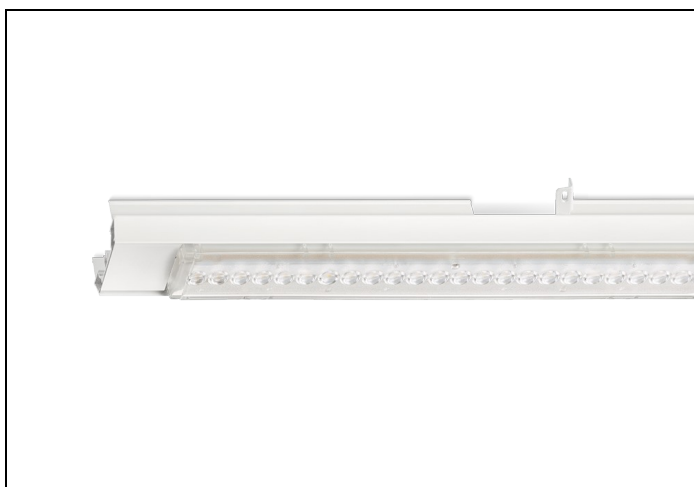

NLS-LD 84 6000LM 1,53M

Artikelnummer: 4161806016 EAN-code: 8715182166902

Productinformatie

Geheel van wit gespoten aluminium en uitgerust met:

- gemonteerde fase-schakelaar
- volledig geïntegreerde led, standaard in 4000K met diepstralende lensoptiek (30°)

De unit in lengte 1,53 m is toe te passen op (bestaande) rails T8 58 Watt (1,53 m). De unit in lengte 1,48 m is toe te passen op (bestaande) rails T5 35-49-80 Watt (1,48 m).

Bij toepassing van dim dient altijd een 7-aderige rail te worden gebruikt.

NLS-LD units zijn te combineren met de [NLS-AL afdekplaten](#).

Norton armaturen zijn verkrijgbaar via de elektrotechnische en verlichtingsgroothandel.

L	B	H
1530	62	70

Gerelateerde artikelen

Artikelnummer Omschrijving