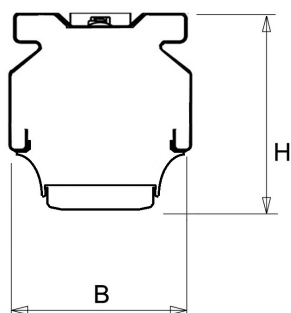

Gerelateerde artikelen

Artikelnummer Omschrijving

9401355 NLS-AL AFDEKPLAAT NLS-L 1,53M

Toepassingsgebieden

- retail
- horeca
- entertainment
- distributiecentra / warehousing
- industrie