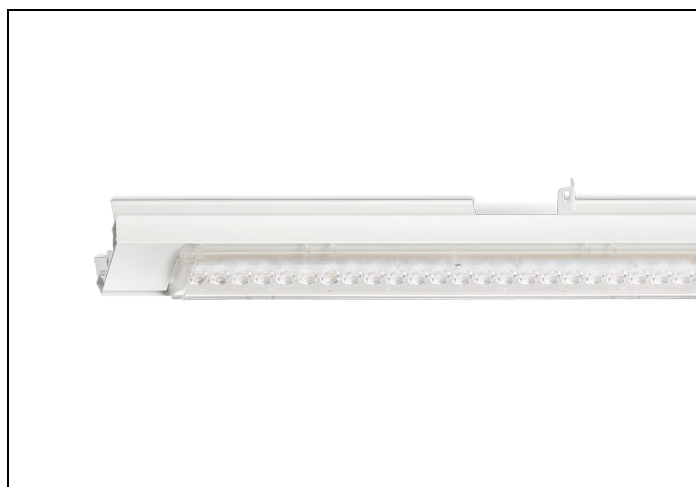

NLS-LD 84 6000LM 1,53M NOOD 7-AD

Artikelnummer: 416180601675 EAN-code: 8715182166926

Productinformatie

Geheel van wit gespoten aluminium en uitgerust met:

- gemonteerde fase-schakelaar
- volledig geïntegreerde led, standaard in 4000K met diepstralende lensoptiek (30°)

De unit in lengte 1,53 m is toe te passen op (bestaande) rails T8 58 Watt (1,53 m). De unit in lengte 1,48 m is toe te passen op (bestaande) rails T5 35-49-80 Watt (1,48 m).

Bij toepassing van dim dient altijd een 7-aderige rail te worden gebruikt.

NLS-LD units zijn te combineren met de [NLS-AL afdekplaten](#).

Norton armaturen zijn verkrijgbaar via de elektrotechnische en verlichtingsgroothandel.

L	B	H
1530	62	70