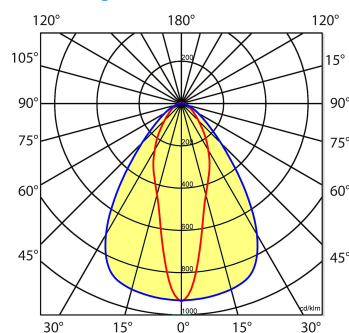

9401355 NLS-AL AFDEKPLAAT NLS-L 1,53M

Toepassingsgebieden

- retail
- horeca
- entertainment
- distributiecentra / warehousing
- industrie

Lichtdiagram

Technische specificaties

Artikelklasse	Basisunit lichtlijn
Serie	NLS-LD
Lamptype	LED niet uitwisselbaar
Kleurtemperatuur (K)	4000 tot 4000
Met lichtbron	Ja
Aantal Norton Led Module(s)	1
Geschikt voor aantal lichtbronnen	1
Nom. levensduur L90/B50 bij 25 °C (h)	70000
Max. systeemvermogen (W)	40
Beschermingsgraad (IP)	IP20
Beschermingsklasse volgens IEC 61140	I
Slagvastheid	IK03
Gloeidraadtest volgens IEC 60695-2-11	650 °C - 30 s
Geschikt voor lampvermogen (W)	40 tot 40
Effectieve lichtstroom volgens IEC 62722-2-1 (lm)	6052
Specifieke lichtstroom armatuur (lm/W)	150
Lichtkleur	Wit
Kleurweergave-index	80-89
Kleur consistentie (McAdam ellips)	SDCM3
Vermogensfactor	0.99
Breedte (mm)	62
Hoogte/diepte (mm)	70
Lengte (mm)	1530
Materiaal behuizing	Aluminium
Kleur behuizing	Wit
Lichtverdeler	Diffuserlens/optiek/paneel
Lichtverdeling	Symmetrisch
Lichtuittrede	Direct
Stralingshoek	Mediumstralend 21-40°
Voorschakelapparaat	LED regeling stroomgestuurd
Voorschakelapparaat inbegrepen	Ja
Geschikt voor noodverlichting	Ja
Noodstroomvoorziening geïntegreerd	Ja
Dimbaar DALI	Nee
Dimbaar 1-10 V	Nee
Niet dimbaar	Ja
Powerfactor	0.99