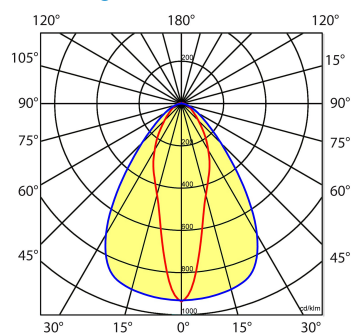

9401355 NLS-AL AFDEKPLAAT NLS-L 1,53M

Toepassingsgebieden

- retail
- horeca
- entertainment
- distributiecentra / warehousing
- industrie

Lichtdiagram

Technische specificaties

Artikelklasse	Basisunit lichtlijn
Serie	NLS-LD
Lamptype	LED niet uitwisselbaar
Kleurtemperatuur (K)	4000 tot 4000
Met lichtbron	Ja
Aantal Norton Led Module(s)	1
Geschikt voor aantal lichtbronnen	1
Nom. levensduur L90/B50 bij 25 °C (h)	70000
Max. systeemvermogen (W)	40
Beschermingsgraad (IP)	IP20
Beschermingsklasse volgens IEC 61140	I
Slagvastheid	IK03
Gloeidraadtest volgens IEC 60695-2-11	650 °C - 30 s
Geschikt voor lampvermogen (W)	40 tot 40
Effectieve lichtstroom volgens IEC 62722-2-1 (lm)	6052
Specifieke lichtstroom armatuur (lm/W)	150
Lichtkleur	Wit
Kleurweergave-index	80-89
Kleur consistentie (McAdam ellips)	SDCM3
Vermogensfactor	0.99
Breedte (mm)	62
Hoogte/diepte (mm)	70
Lengte (mm)	1530
Materiaal behuizing	Aluminium
Kleur behuizing	Wit
Lichtverdeler	Diffuserlens/optiek/paneel
Lichtverdeling	Symmetrisch
Lichtuittrede	Direct
Stralingshoek	21-40° - Mediumstralend
Voorschakelapparaat	LED regeling stroomgestuurd
Voorschakelapparaat inbegrepen	Ja
Geschikt voor noodverlichting	Ja
Noodstroomvoorziening geïntegreerd	Ja
Dimbaar DALI	Nee
Dimbaar 1-10 V	Nee
Niet dimbaar	Ja
Powerfactor	0.99