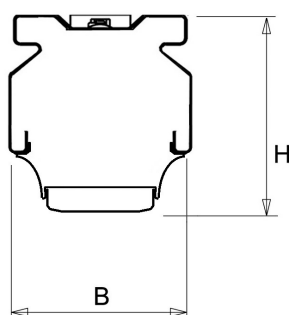

Gerelateerde artikelen

Artikelnummer Omschrijving

9401355 NLS-AL AFDEKPLAAT NLS-L 1,53M

Toepassingsgebieden

- retail
- horeca
- entertainment
- distributiecentra / warehousing
- industrie