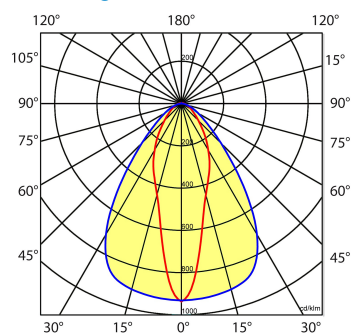

9401355 NLS-AL AFDEKPLAAT NLS-L 1,53M

Toepassingsgebieden

- retail
- horeca
- entertainment
- distributiecentra / warehousing
- industrie

Lichtdiagram

Technische specificaties

Artikelklasse	Basisunit lichtlijn
Serie	NLS-LD
Lamptype	LED niet uitwisselbaar
Kleurtemperatuur (K)	4000 tot 4000
Met lichtbron	Ja
Aantal Norton Led Module(s)	1
Geschikt voor aantal lichtbronnen	1
Nom. levensduur L90/B50 bij 25 °C (h)	70000
Max. systeemvermogen (W)	40
Beschermingsgraad (IP)	IP20
Beschermingsklasse volgens IEC 61140	I
Slagvastheid	IK03
Gloeidraadtest volgens IEC 60695-2-11	650 °C - 30 s
Geschikt voor lampvermogen (W)	40 tot 40
Effectieve lichtstroom volgens IEC 62722-2-1 (lm)	6052
Specifieke lichtstroom armatuur (lm/W)	150
Lichtkleur	Wit
Kleurweergave-index	80-89
Kleur consistentie (McAdam ellips)	SDCM3
Vermogensfactor	0.99
Breedte (mm)	62
Hoogte/diepte (mm)	70
Lengte (mm)	1530
Materiaal behuizing	Aluminium
Kleur behuizing	Wit
Lichtverdeler	Diffuserlens/optiek/paneel
Lichtverdeling	Symmetrisch
Lichtuittrede	Direct
Stralingshoek	Mediumstralend 21-40°
Voorschakelapparaat	LED regeling stroomgestuurd
Voorschakelapparaat inbegrepen	Ja
Geschikt voor noodverlichting	Ja
Noodstroomvoorziening geïntegreerd	Ja
Dimbaar DALI	Ja
Dimbaar 1-10 V	Nee
Niet dimbaar	Nee
Powerfactor	0.99