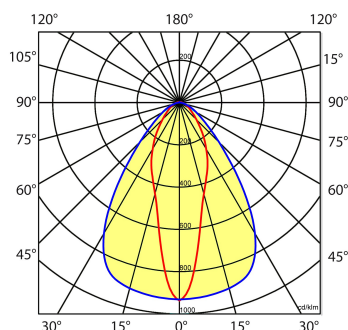

Toepassingsgebieden

- retail
- horeca
- entertainment
- distributiecentra / warehousing
- industrie

Lichtdiagram

Technische specificaties

| | |
|---|----------------------------|
| Artikelklasse | Basisunit lichtlijn |
| Serie | NLS-LD |
| Lamptype | LED niet uitwisselbaar |
| Kleurtemperatuur (K) | 4000 tot 4000 |
| Met lichtbron | Ja |
| Aantal Norton Led Module(s) | 1 |
| Geschikt voor aantal lichtbronnen | 1 |
| Nom. levensduur L90/B50 bij 25 °C (h) | 70000 |
| Max. systeemvermogen (W) | 59 |
| Beschermingsgraad (IP) | IP20 |
| Beschermingsklasse volgens IEC 61140 | I |
| Slagvastheid | IK03 |
| Gloeidraadtest volgens IEC 60695-2-11 | 650 °C - 30 s |
| Geschikt voor lampvermogen (W) | 59 tot 59 |
| Effectieve lichtstroom volgens IEC 62722-2-1 (lm) | 9319 |
| Specifieke lichtstroom armatuur (lm/W) | 152 |
| Lichtkleur | Wit |
| Kleurweergave-index | 80-89 |
| Kleur consistentie (McAdam ellips) | SDCM3 |
| Vermogensfactor | 0.99 |
| Breedte (mm) | 62 |
| Hoogte/diepte (mm) | 70 |
| Lengte (mm) | 1530 |
| Materiaal behuizing | Aluminium |
| Kleur behuizing | Wit |
| Lichtverdeler | Diffuserlens/optiek/paneel |