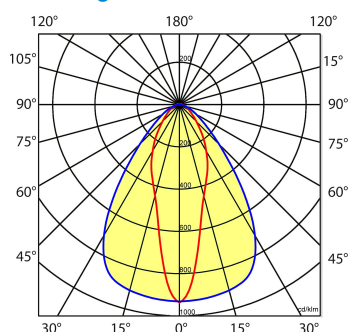

Lichtdiagram

Technische specificaties

Artikelklasse	Basisunit lichtlijn
Serie	NLS-LD
Lamptype	LED niet uitwisselbaar
Kleurtemperatuur (K)	4000 tot 4000
Met lichtbron	Ja
Aantal Norton Led Module(s)	1
Geschikt voor aantal lichtbronnen	1
Nom. levensduur L90/B50 bij 25 °C (h)	70000
Max. systeemvermogen (W)	59
Beschermingsgraad (IP)	IP20
Beschermingsklasse volgens IEC 61140	I
Slagvastheid	IK03
Gloeidraadtest volgens IEC 60695-2-11	650 °C - 30 s
Geschikt voor lampvermogen (W)	59 tot 59
Effectieve lichtstroom volgens IEC 62722-2-1 (lm)	9319
Specifieke lichtstroom armatuur (lm/W)	152
Lichtkleur	Wit
Kleurweergave-index	80-89
Kleur consistentie (McAdam ellips)	SDCM3
Vermogensfactor	0.99
Breedte (mm)	62
Hoogte/diepte (mm)	70
Lengte (mm)	1530
Materiaal behuizing	Aluminium
Kleur behuizing	Wit
Lichtverdeler	Diffuserlens/optiek/paneel