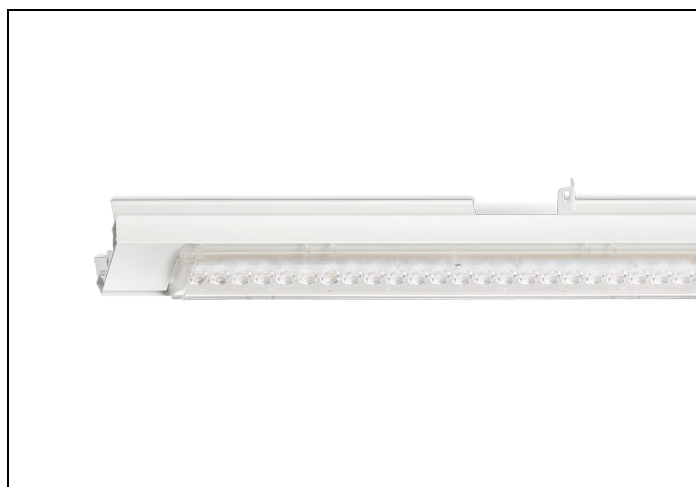

NLS-LD 84 9000LM 1,53M

Artikelnummer: 4161809016 EAN-code: 8715182166957

Productinformatie

Geheel van wit gespoten aluminium en uitgerust met:

- gemonteerde fase-schakelaar
- volledig geïntegreerde led, standaard in 4000K met diepstralende lensoptiek (30°)

De unit in lengte 1,53 m is toe te passen op (bestaande) rails T8 58 Watt (1,53 m). De unit in lengte 1,48 m is toe te passen op (bestaande) rails T5 35-49-80 Watt (1,48 m).

Bij toepassing van dim dient altijd een 7-aderige rail te worden gebruikt.

NLS-LD units zijn te combineren met de [NLS-AL afdekplaten](#).

Norton armaturen zijn verkrijgbaar via de elektrotechnische en verlichtingsgroothandel.

| L | B | H |
|------|----|----|
| 1530 | 62 | 70 |