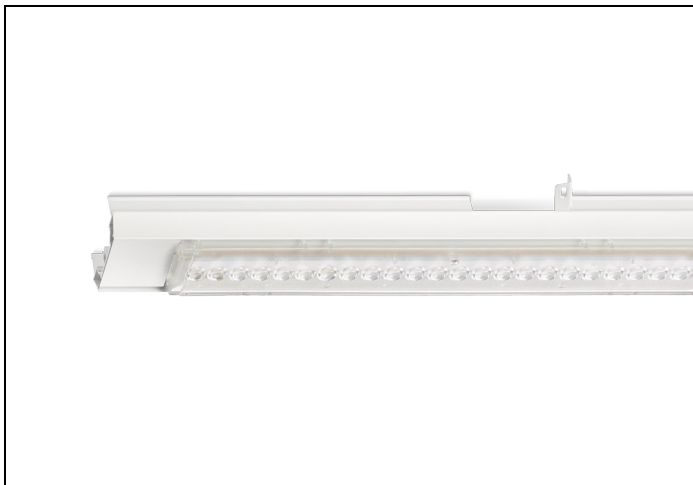

NLS-LD 84 9000LM 1,53M

Artikelnummer: 4161809016 EAN-code: 8715182166957

Productinformatie

Geheel van wit gespoten aluminium en uitgerust met:

- gemonteerde fase-schakelaar
- volledig geïntegreerde led, standaard in 4000K met diepstralende lensoptiek (30°)

De unit in lengte 1,53 m is toe te passen op (bestaande) rails T8 58 Watt (1,53 m). De unit in lengte 1,48 m is toe te passen op (bestaande) rails T5 35-49-80 Watt (1,48 m).

Bij toepassing van dim dient altijd een 7-aderige rail te worden gebruikt.

NLS-LD units zijn te combineren met de [NLS-AL afdekplaten](#).

Norton armaturen zijn verkrijgbaar via de elektrotechnische en verlichtingsgroothandel.

L	B	H
1530	62	70

Gerelateerde artikelen

Artikelnummer Omschrijving