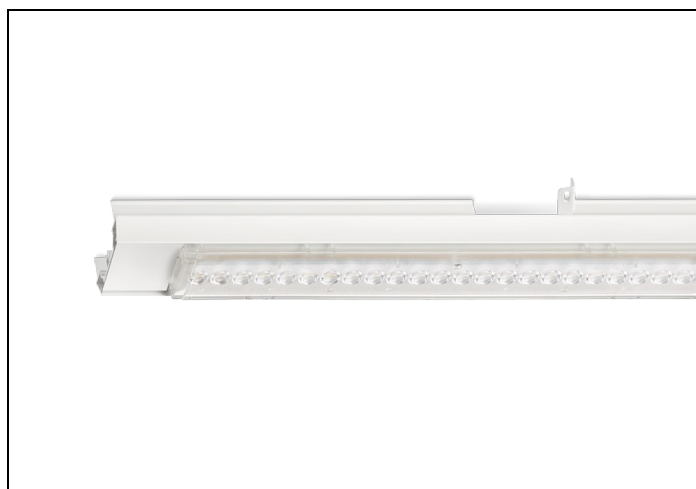

NLS-LD 84 9000LM 1,53M NOOD

Artikelnummer: 416180901605 EAN-code: 8715182166964

Productinformatie

Geheel van wit gespoten aluminium en uitgerust met:

- gemonteerde fase-schakelaar
- volledig geïntegreerde led, standaard in 4000K met diepstralende lensoptiek (30°)

De unit in lengte 1,53 m is toe te passen op (bestaande) rails T8 58 Watt (1,53 m). De unit in lengte 1,48 m is toe te passen op (bestaande) rails T5 35-49-80 Watt (1,48 m).

Bij toepassing van dim dient altijd een 7-aderige rail te worden gebruikt.

NLS-LD units zijn te combineren met de [NLS-AL afdekplaten](#).

Norton armaturen zijn verkrijgbaar via de elektrotechnische en verlichtingsgroothandel.

L	B	H
1530	62	70