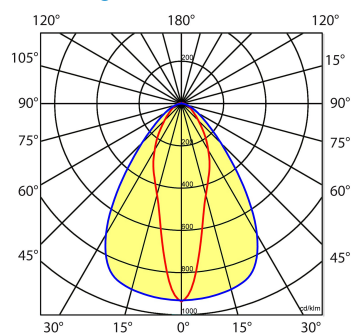

9401355 NLS-AL AFDEKPLAAT NLS-L 1,53M

Toepassingsgebieden

- retail
- horeca
- entertainment
- distributiecentra / warehousing
- industrie

Lichtdiagram

Technische specificaties

Artikelklasse	Basisunit lichtlijn
Serie	NLS-LD
Lamptype	LED niet uitwisselbaar
Kleurtemperatuur (K)	4000 tot 4000
Met lichtbron	Ja
Aantal Norton Led Module(s)	1
Geschikt voor aantal lichtbronnen	1
Nom. levensduur L90/B50 bij 25 °C (h)	70000
Max. systeemvermogen (W)	59
Beschermingsgraad (IP)	IP20
Beschermingsklasse volgens IEC 61140	I
Slagvastheid	IK03
Gloeidraadtest volgens IEC 60695-2-11	650 °C - 30 s
Geschikt voor lampvermogen (W)	59 tot 59
Effectieve lichtstroom volgens IEC 62722-2-1 (lm)	9319
Specifieke lichtstroom armatuur (lm/W)	152
Lichtkleur	Wit
Kleurweergave-index	80-89
Kleur consistentie (McAdam ellips)	SDCM3
Vermogensfactor	0.99
Breedte (mm)	62
Hoogte/diepte (mm)	70
Lengte (mm)	1530
Materiaal behuizing	Aluminium
Kleur behuizing	Wit
Lichtverdeler	Diffuserlens/optiek/paneel
Lichtverdeling	Symmetrisch
Lichtuittrede	Direct
Stralingshoek	21-40° - Mediumstralend
Voorschakelapparaat	LED regeling stroomgestuurd
Voorschakelapparaat inbegrepen	Ja
Geschikt voor noodverlichting	Ja
Noodstroomvoorziening geïntegreerd	Ja
Dimbaar DALI	Nee
Dimbaar 1-10 V	Nee
Niet dimbaar	Ja
Powerfactor	0.99