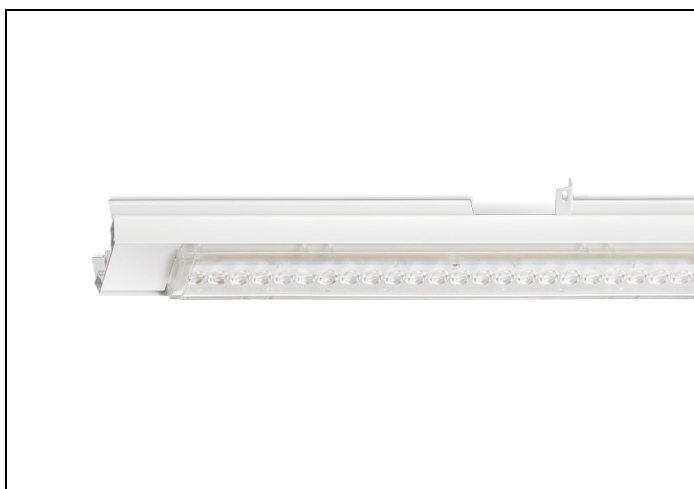

NLS-LD 84 9000LM 1,53M NOOD 7-AD

Artikelnummer: 416180901675 EAN-code: 8715182166971

Productinformatie

Geheel van wit gespoten aluminium en uitgerust met:

- gemonteerde fase-schakelaar
- volledig geïntegreerde led, standaard in 4000K met diepstralende lensoptiek (30°)

De unit in lengte 1,53 m is toe te passen op (bestaande) rails T8 58 Watt (1,53 m). De unit in lengte 1,48 m is toe te passen op (bestaande) rails T5 35-49-80 Watt (1,48 m).

Bij toepassing van dim dient altijd een 7-aderige rail te worden gebruikt.

NLS-LD units zijn te combineren met de [NLS-AL afdekplaten](#).

Norton armaturen zijn verkrijgbaar via de elektrotechnische en verlichtingsgroothandel.

L	B	H
1530	62	70