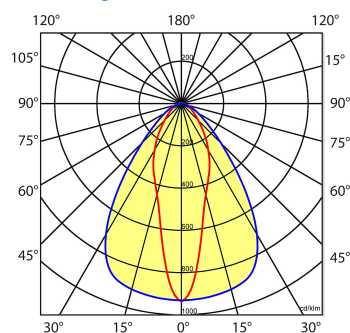

9401355 NLS-AL AFDEKPLAAT NLS-L 1,53M

Toepassingsgebieden

- retail
- horeca
- entertainment
- distributiecentra / warehousing
- industrie

Lichtdiagram

Technische specificaties

Artikelklasse	Basisunit lichtlijn
Serie	NLS-LD
Lamptype	LED niet uitwisselbaar
Kleurtemperatuur (K)	4000 tot 4000
Met lichtbron	Ja
Aantal Norton Led Module(s)	1
Geschikt voor aantal lichtbronnen	1
Nom. levensduur L90/B50 bij 25 °C (h)	70000
Max. systeemvermogen (W)	59
Beschermingsgraad (IP)	IP20
Beschermingsklasse volgens IEC 61140	I
Slagvastheid	IK03
Gloeidraadtest volgens IEC 60695-2-11	650 °C - 30 s
Geschikt voor lampvermogen (W)	59 tot 59
Effectieve lichtstroom volgens IEC 62722-2-1 (lm)	9319
Specifieke lichtstroom armatuur (lm/W)	152
Lichtkleur	Wit
Kleurweergave-index	80-89
Kleur consistentie (McAdam ellips)	SDCM3
Vermogensfactor	0.99
Breedte (mm)	62
Hoogte/diepte (mm)	70
Lengte (mm)	1530
Materiaal behuizing	Aluminium
Kleur behuizing	Wit
Lichtverdeler	Diffuserlens/optiek/paneel
Lichtverdeling	Symmetrisch
Lichtuittrede	Direct
Stralingshoek	21-40° - Mediumstralend
Voorschakelapparaat	LED regeling stroomgestuurd
Voorschakelapparaat inbegrepen	Ja
Geschikt voor noodverlichting	Ja
Noodstroomvoorziening geïntegreerd	Ja
Dimbaar DALI	Nee
Dimbaar 1-10 V	Nee
Niet dimbaar	Ja
Powerfactor	0.99