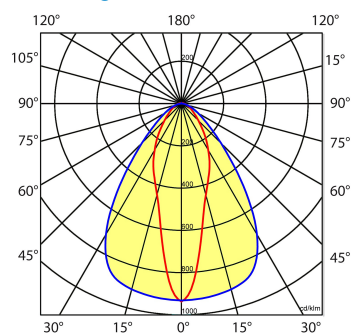

9401355 NLS-AL AFDEKPLAAT NLS-L 1,53M

Toepassingsgebieden

- retail
- horeca
- entertainment
- distributiecentra / warehousing
- industrie

Lichtdiagram

Technische specificaties

Artikelklasse	Basisunit lichtlijn
Serie	NLS-LD
Lamptype	LED niet uitwisselbaar
Kleurtemperatuur (K)	4000 tot 4000
Met lichtbron	Ja
Aantal Norton Led Module(s)	1
Geschikt voor aantal lichtbronnen	1
Nom. levensduur L90/B50 bij 25 °C (h)	70000
Max. systeemvermogen (W)	59
Beschermingsgraad (IP)	IP20
Beschermingsklasse volgens IEC 61140	I
Slagvastheid	IK03
Gloeidraadtest volgens IEC 60695-2-11	650 °C - 30 s
Geschikt voor lampvermogen (W)	59 tot 59
Effectieve lichtstroom volgens IEC 62722-2-1 (lm)	9319
Specifieke lichtstroom armatuur (lm/W)	152
Lichtkleur	Wit
Kleurweergave-index	80-89
Kleur consistentie (McAdam ellips)	SDCM3
Vermogensfactor	0.99
Breedte (mm)	62
Hoogte/diepte (mm)	70
Lengte (mm)	1530
Materiaal behuizing	Aluminium
Kleur behuizing	Wit
Lichtverdeler	Diffuserlens/optiek/paneel
Lichtverdeling	Symmetrisch
Lichtuittrede	Direct
Stralingshoek	Mediumstralend 21-40°
Voorschakelapparaat	LED regeling stroomgestuurd
Voorschakelapparaat inbegrepen	Ja
Geschikt voor noodverlichting	Ja
Noodstroomvoorziening geïntegreerd	Ja
Dimbaar DALI	Nee
Dimbaar 1-10 V	Nee
Niet dimbaar	Ja
Powerfactor	0.99