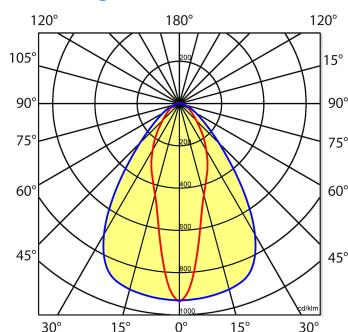

Toepassingsgebieden

- retail
- horeca
- entertainment
- distributiecentra / warehousing
- industrie

Lichtdiagram

Technische specificaties

Artikelklasse	Basisunit lichtlijn
Serie	NLS-LD
Lamptype	LED niet uitwisselbaar
Kleurtemperatuur (K)	4000 tot 4000
Met lichtbron	Ja
Aantal Norton Led Module(s)	1
Geschikt voor aantal lichtbronnen	1
Nom. levensduur L90/B50 bij 25 °C (h)	70000
Max. systeemvermogen (W)	59
Beschermingsgraad (IP)	IP20
Beschermingsklasse volgens IEC 61140	I
Slagvastheid	IK03
Gloeidraadtest volgens IEC 60695-2-11	650 °C - 30 s
Geschikt voor lampvermogen (W)	59 tot 59
Effectieve lichtstroom volgens IEC 62722-2-1 (lm)	9319
Specifieke lichtstroom armatuur (lm/W)	152
Lichtkleur	Wit
Kleurweergave-index	80-89
Kleur consistentie (McAdam ellips)	SDCM3
Vermogensfactor	0.99
Breedte (mm)	62
Hoogte/diepte (mm)	70
Lengte (mm)	1530
Materiaal behuizing	Aluminium