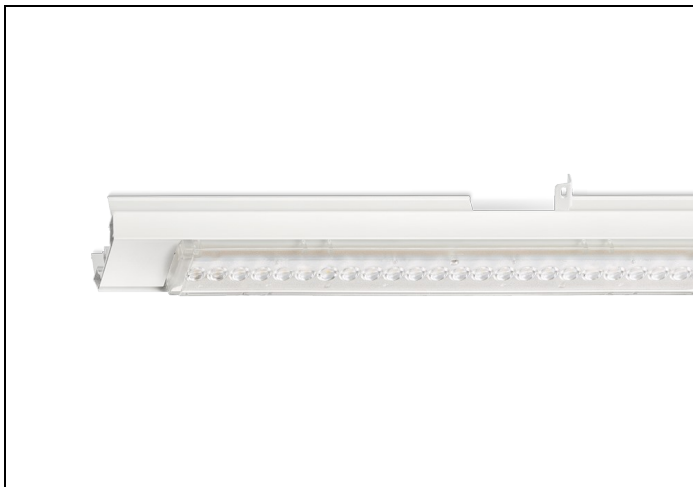

NLS-LD 84 9000LM 1,53M DALI 7-AD

Artikelnummer: 41618090267 EAN-code: 8715182166988

Productinformatie

Geheel van wit gespoten aluminium en uitgerust met:

- gemonteerde fase-schakelaar
- volledig geïntegreerde led, standaard in 4000K met diepstralende lensoptiek (30°)

De unit in lengte 1,53 m is toe te passen op (bestaande) rails T8 58 Watt (1,53 m). De unit in lengte 1,48 m is toe te passen op (bestaande) rails T5 35-49-80 Watt (1,48 m).

Bij toepassing van dim dient altijd een 7-aderige rail te worden gebruikt.

NLS-LD units zijn te combineren met de [NLS-AL afdekplaten](#).

Norton armaturen zijn verkrijgbaar via de elektrotechnische en verlichtingsgroothandel.

L	B	H
1530	62	70

Gerelateerde artikelen

Artikelnummer Omschrijving