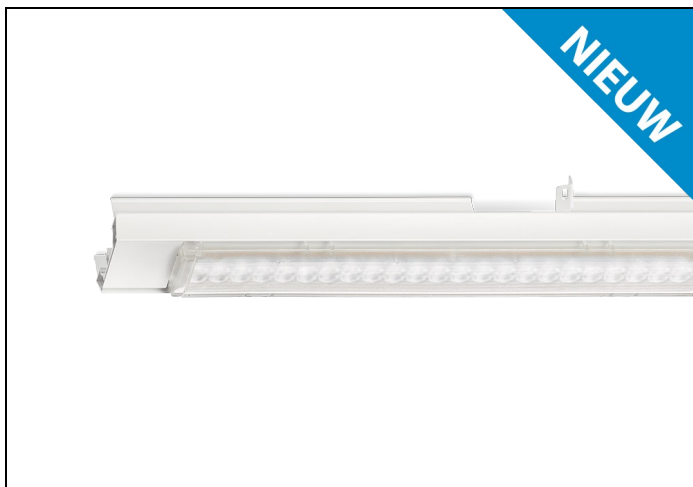

### Productinformatie

Geheel van wit gespoten aluminium en uitgerust met:

- gemonteerde fase-schakelaar
- volledig geïntegreerde led, standaard in 4000K, met een opaal lensoptiek

De unit in lengte 1,53 m is toe te passen op (bestaande) rails T8 58 Watt (1,53 m). De unit in lengte 1,48 m is toe te passen op (bestaande) rails T5 35-49-80 Watt (1,48 m).

Bij toepassing van dim dient altijd een 7-aderige rail te worden gebruikt.

NLS-LO units zijn te combineren met de [NLS-AL afdekplaten](#).

Norton armaturen zijn verkrijgbaar via de elektrotechnische en verlichtingsgroothandel.