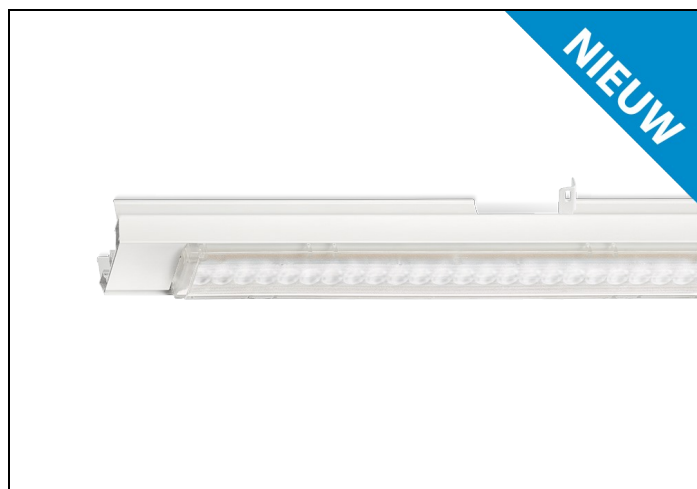

NLS-LO 84 6000LM 1,53M

Artikelnummer: 4162806016 EAN-code: 8715182172743

Productinformatie

Geheel van wit gespoten aluminium en uitgerust met:

- gemonteerde fase-schakelaar
- volledig geïntegreerde led, standaard in 4000K, met een opaal lensoptiek

De unit in lengte 1,53 m is toe te passen op (bestaande) rails T8 58 Watt (1,53 m). De unit in lengte 1,48 m is toe te passen op (bestaande) rails T5 35-49-80 Watt (1,48 m).

Bij toepassing van dim dient altijd een 7-aderige rail te worden gebruikt.

NLS-LO units zijn te combineren met de [NLS-AL afdekplaten](#).

Norton armaturen zijn verkrijgbaar via de elektrotechnische en verlichtingsgroothandel.

L	B	H
1530	62	70

Gerelateerde artikelen

Artikelnummer Omschrijving