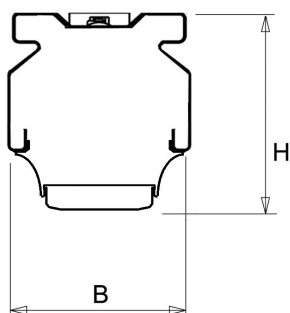

Gerelateerde artikelen

Artikelnummer Omschrijving

9401355 NLS-AL AFDEKPLAAT NLS-L 1,53M

Toepassingsgebieden

- retail
- horeca
- entertainment
- distributiecentra / warehousing
- industrie