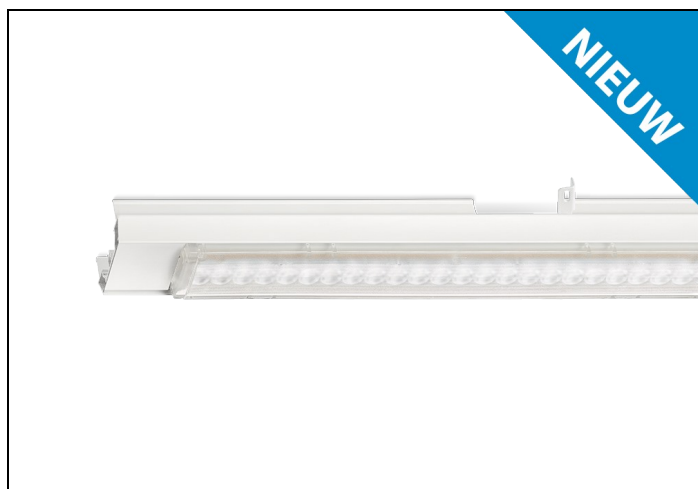

NLS-LO 865 6000LM 1,53M

Artikelnummer: 4162806017 EAN-code: 8715182175485

Productinformatie

Geheel van wit gespoten aluminium en uitgerust met:

- gemonteerde fase-schakelaar
- volledig geïntegreerde led, standaard in 4000K, met een opaal lensoptiek

De unit in lengte 1,53 m is toe te passen op (bestaande) rails T8 58 Watt (1,53 m). De unit in lengte 1,48 m is toe te passen op (bestaande) rails T5 35-49-80 Watt (1,48 m).

Bij toepassing van dim dient altijd een 7-aderige rail te worden gebruikt.

NLS-LO units zijn te combineren met de [NLS-AL afdekplaten](#).

Norton armaturen zijn verkrijgbaar via de elektrotechnische en verlichtingsgroothandel.

L	B	H
1530	62	70

Gerelateerde artikelen

Artikelnummer Omschrijving