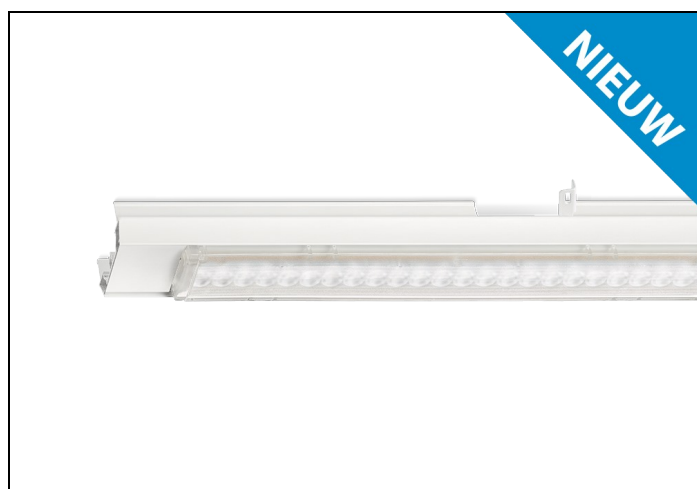

NLS-LO 865 6000LM 1,53M

Artikelnummer: 4162806017 EAN-code: 8715182175485

Productinformatie

Geheel van wit gespoten aluminium en uitgerust met:

- gemonteerde fase-schakelaar
- volledig geïntegreerde led, standaard in 4000K, met een opaal lensoptiek

De unit in lengte 1,53 m is toe te passen op (bestaande) rails T8 58 Watt (1,53 m). De unit in lengte 1,48 m is toe te passen op (bestaande) rails T5 35-49-80 Watt (1,48 m).

Bij toepassing van dim dient altijd een 7-aderige rail te worden gebruikt.

NLS-LO units zijn te combineren met de [NLS-AL afdekplaten](#).

Norton armaturen zijn verkrijgbaar via de elektrotechnische en verlichtingsgroothandel.

L	B	H
1530	62	70

Gerelateerde artikelen

Artikelnummer Omschrijving

Technische specificaties

Artikelklasse	Basisunit lichtlijn
Serie	NLS-LO
Lamptype	LED niet uitwisselbaar
Kleurtemperatuur (K)	6500 tot 6500
Met lichtbron	Ja
Aantal Norton Led Module(s)	1
Geschikt voor aantal lichtbronnen	1
Nom. levensduur L90/B50 bij 25 °C (h)	70000
Max. systeemvermogen (W)	40
Beschermingsgraad (IP)	IP20
Beschermingsklasse volgens IEC 61140	I
Slagvastheid	IK03
Gloeidraadtest volgens IEC 60695-2-11	650 °C - 30 s
Geschikt voor lampvermogen (W)	40 tot 40
Effectieve lichtstroom volgens IEC 62722-2-1 (lm)	6000
Specifieke lichtstroom armatuur (lm/W)	150
Lichtkleur	Wit
Kleurweergave-index	80-89
Kleur consistentie (McAdam ellips)	SDCM3
Vermogensfactor	0.99
Breedte (mm)	62
Hoogte/diepte (mm)	70
Lengte (mm)	1530
Materiaal behuizing	Aluminium
Kleur behuizing	Wit
Lichtverdeler	Diffuserlens/optiek/paneel
Lichtverdeling	Symmetrisch
Lichtuittrede	Direct
Stralingshoek	>80° - Extreem breedstralend
Voorschakelapparaat	LED regeling stroomgestuurd
Voorschakelapparaat inbegrepen	Ja
Geschikt voor noodverlichting	Ja
Noodstroomvoorziening geïntegreerd	Nee
Dimbaar DALI	Nee
Dimbaar 1-10 V	Nee
Niet dimbaar	Ja