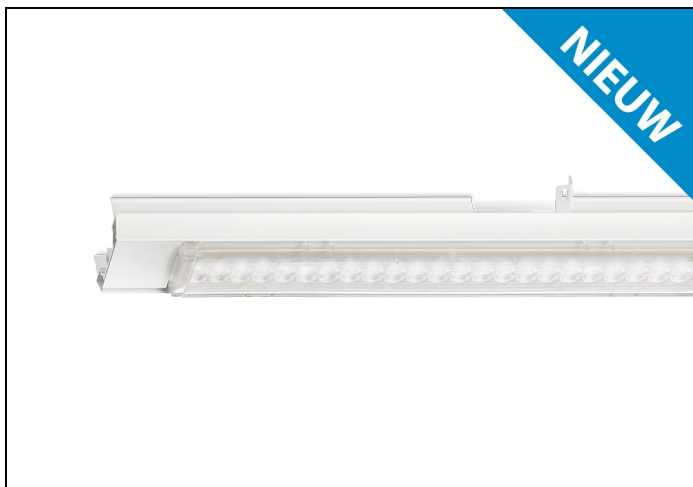

## NLS-LO 84 6000LM 1,53M DALI 7-AD

Artikelnummer: 41628060267 EAN-code: 8715182175287

### Productinformatie

Geheel van wit gespoten aluminium en uitgerust met:

- gemonteerde fase-schakelaar
- volledig geïntegreerde led, standaard in 4000K, met een opaal lensoptiek

De unit in lengte 1,53 m is toe te passen op (bestaande) rails T8 58 Watt (1,53 m). De unit in lengte 1,48 m is toe te passen op (bestaande) rails T5 35-49-80 Watt (1,48 m).

Bij toepassing van dim dient altijd een 7-aderige rail te worden gebruikt.

NLS-LO units zijn te combineren met de [NLS-AL afdekplaten](#).

Norton armaturen zijn verkrijgbaar via de elektrotechnische en verlichtingsgroothandel.