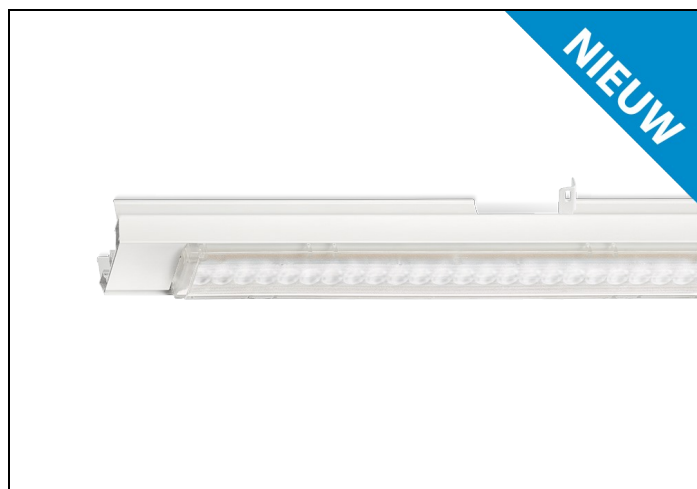

## NLS-LO 84 6000LM 1,53M DALI 7-AD

Artikelnummer: 41628060267 EAN-code: 8715182175287

### Productinformatie

Geheel van wit gespoten aluminium en uitgerust met:

- gemonteerde fase-schakelaar
- volledig geïntegreerde led, standaard in 4000K, met een opaal lensoptiek

De unit in lengte 1,53 m is toe te passen op (bestaande) rails T8 58 Watt (1,53 m). De unit in lengte 1,48 m is toe te passen op (bestaande) rails T5 35-49-80 Watt (1,48 m).

Bij toepassing van dim dient altijd een 7-aderige rail te worden gebruikt.

NLS-LO units zijn te combineren met de [NLS-AL afdekplaten](#).

Norton armaturen zijn verkrijgbaar via de elektrotechnische en verlichtingsgroothandel.