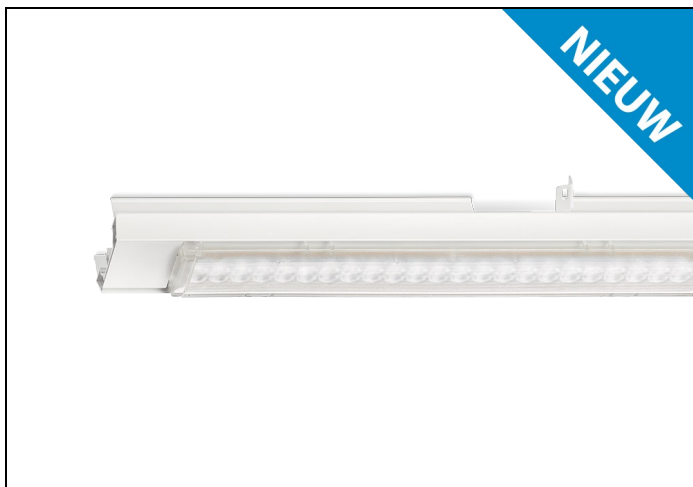

NLS-LO 84 6000LM 1,53M DALI 7-AD

Artikelnummer: 41628060267 EAN-code: 8715182175287

Productinformatie

Geheel van wit gespoten aluminium en uitgerust met:

- gemonteerde fase-schakelaar
- volledig geïntegreerde led, standaard in 4000K, met een opaal lensoptiek

De unit in lengte 1,53 m is toe te passen op (bestaande) rails T8 58 Watt (1,53 m). De unit in lengte 1,48 m is toe te passen op (bestaande) rails T5 35-49-80 Watt (1,48 m).

Bij toepassing van dim dient altijd een 7-aderige rail te worden gebruikt.

NLS-LO units zijn te combineren met de [NLS-AL afdekplaten](#).

Norton armaturen zijn verkrijgbaar via de elektrotechnische en verlichtingsgroothandel.

L	B	H
1530	62	70

Gerelateerde artikelen

Artikelnummer Omschrijving

Toepassingsgebieden

- retail
- horeca
- entertainment
- distributiecentra / warehousing
- industrie

Technische specificaties

Artikelklasse	Basisunit lichtlijn
Serie	NLS-LO
Lamptype	LED niet uitwisselbaar
Kleurtemperatuur (K)	4000 tot 4000
Met lichtbron	Ja
Aantal Norton Led Module(s)	1
Geschikt voor aantal lichtbronnen	1
Nom. levensduur L90/B50 bij 25 °C (h)	70000
Max. systeemvermogen (W)	37
Beschermingsgraad (IP)	IP20
Beschermingsklasse volgens IEC 61140	I
Slagvastheid	IK03
Gloeidraadtest volgens IEC 60695-2-11	650 °C - 30 s
Geschikt voor lampvermogen (W)	37 tot 37
Effectieve lichtstroom volgens IEC 62722-2-1 (lm)	5400
Specifieke lichtstroom armatuur (lm/W)	145
Lichtkleur	Wit
Kleurweergave-index	80-89
Kleur consistentie (McAdam ellips)	SDCM3
Vermogensfactor	0.99
Breedte (mm)	62
Hoogte/diepte (mm)	70
Lengte (mm)	1530
Materiaal behuizing	Aluminium
Kleur behuizing	Wit
Lichtverdeler	Diffuserlens/optiek/paneel
Lichtverdeling	Symmetrisch
Lichtuittrede	Direct
Stralingshoek	>80° - Extreem breedstralend
Voorschakelapparaat	LED regeling stroomgestuurd
Voorschakelapparaat inbegrepen	Ja
Geschikt voor noodverlichting	Ja
Noodstroomvoorziening geïntegreerd	Nee
Dimbaar DALI	Ja