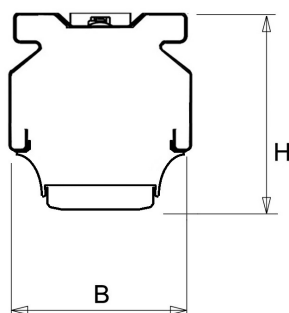

L	B	H
1530	62	70